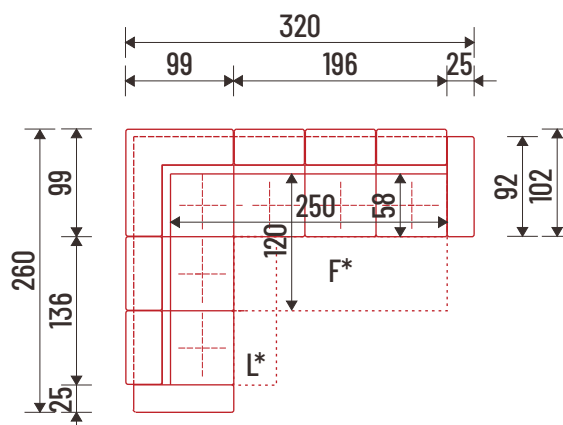

PROGRAM TENA

Dimenzije

Sastavi

Sastav 01 (31F*+50+22L*)

Sastav 02 (21L*+50+32F*)

Legenda

	Dvosjed 1RD 21 21L*		Trosjed 1RL 31 31F*		Funkcija ležaj F*		Ugao 50
	Dvosjed 1RD 22 22L*		Trosjed 1RD 32 32F*		Ladica L*		