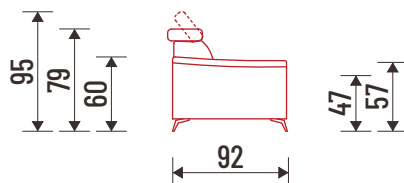

PROGRAM TENA

Dimenzije

Sastavi

Sastav 01 (31F*+50+22L*)

Sastav 02 (21L*+50+32F*)

Legenda

	Dvosjed 1RD 21 21L*		Trosjed 1RL 31 31F*		Funkcija ležaj F*		Ugao 50
	Dvosjed 1RD 22 22L*		Trosjed 1RD 32 32F*		Ladica L*		