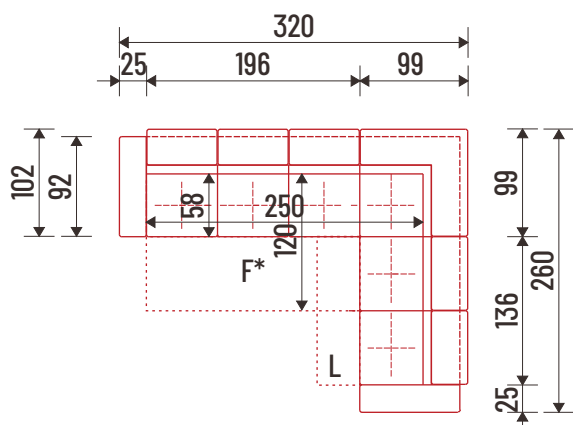

PROGRAM TENA

Dimenzije

Sastavi

Sastav 01 (31F*+50+22L*)

Sastav 02 (21L*+50+32F*)

Legenda

	Dvosjed 1RD 21 21L*		Trosjed 1RL 31 31F*		Funkcija ležaj F*		Ugao 50
	Dvosjed 1RD 22 22L*		Trosjed 1RD 32 32F*		Ladica L*		