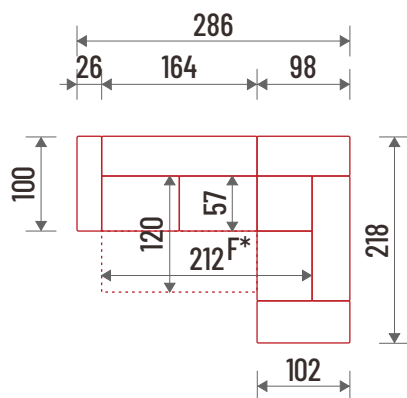

## Dimenzije

## Sastavi

Sastav 01 (26F\* + 45B\*)

Sastav 02 (44B\* + 27F\*)

## Legenda

Trosjed 1RL  
26F\*

Damski ležaj  
sa desnim uglom  
45B\*

Trosjed 1RD  
27F\*

Damski ležaj  
sa lijevim uglom  
44B\*

Funkcija ležaj  
F\*

Box za  
odlaganje  
B\*