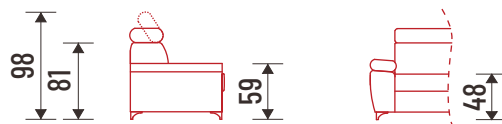

## Dimenzije

## Legenda

Trosjed 1RL  
26F\*

Damski ležaj  
sa desnim uglom  
45B\*

Trosjed 1RD  
27F\*

Damski ležaj  
sa lijevim uglom  
44B\*

Funkcija ležaj  
F\*

Box za  
odlaganje  
B\*