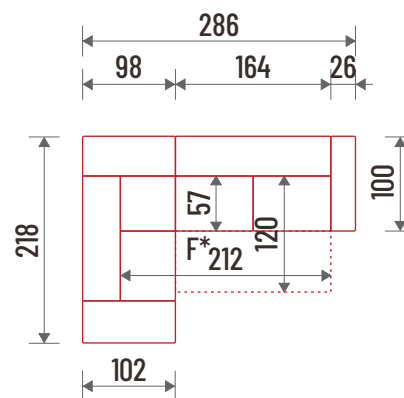

## Dimenzije

## Sastavi

Sastav 01 (26F\* + 45B\*)

Sastav 02 (44B\* + 27F\*)

## Legenda

Trosjed 1RL  
26F\*

Damski ležaj  
sa desnim uglom  
45B\*

Trosjed 1RD  
27F\*

Damski ležaj  
sa lijevim uglom  
44B\*

Funkcija ležaj  
F\*

Box za  
odlaganje  
B\*