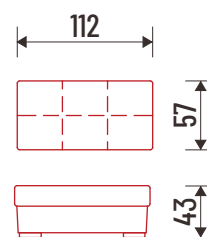

# PROGRAM ARTIC/II

VAL  
OPRUGA

KUTIJA ZA  
ODLAGANJE

HROM  
NOGICA

POMOĆNI  
LEŽAJ

## Dimenzije

067  
Tabure

## Sastavi

Sastav 01 (26F\*+ 43B\*)

Sastav 02 (42B\*+27 F\*)

## Legenda

Trosjed 1RL  
26F\*

Damski ležaj  
1RL  
42B\*

Funkcija ležaj  
F\*

Trosjed 1RD  
27F\*

Damski ležaj  
1RD  
43B\*

Box za  
odlaganje  
B\*