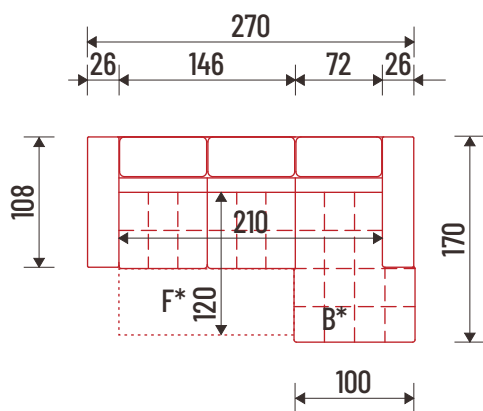

## Dimenzije

067  
Tabure

## Sastavi

Sastav 01 (26F\*+ 43B\*)

Sastav 02 (42B\*+27 F\*)

## Legenda

Trosjed 1RL  
26F\*

Damski ležaj  
1RL  
42B\*

Funkcija ležaj  
F\*

Trosjed 1RD  
27F\*

Damski ležaj  
1RD  
43B\*

Box za  
odlaganje  
B\*