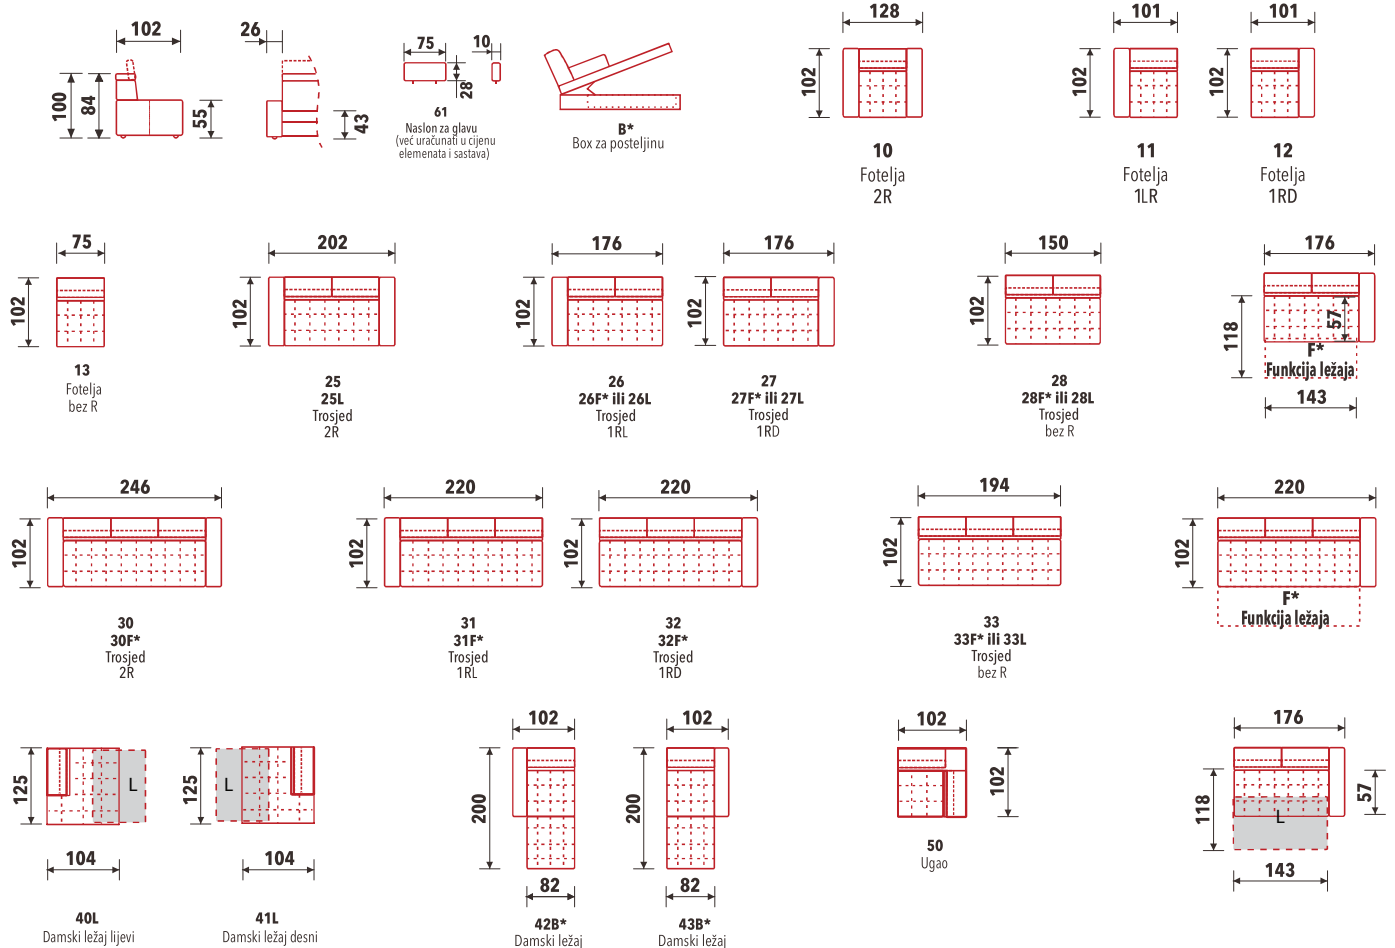

PROGRAM OPAL

VAL OPRUGA

LADICA

KUTLIJA ZA ODLAGANJE

DOSTUPNO U KOŽI

HROM NOGICA

POMOĆNI LEŽAJ

Elementi i dimenzije

Sastavi

Legenda