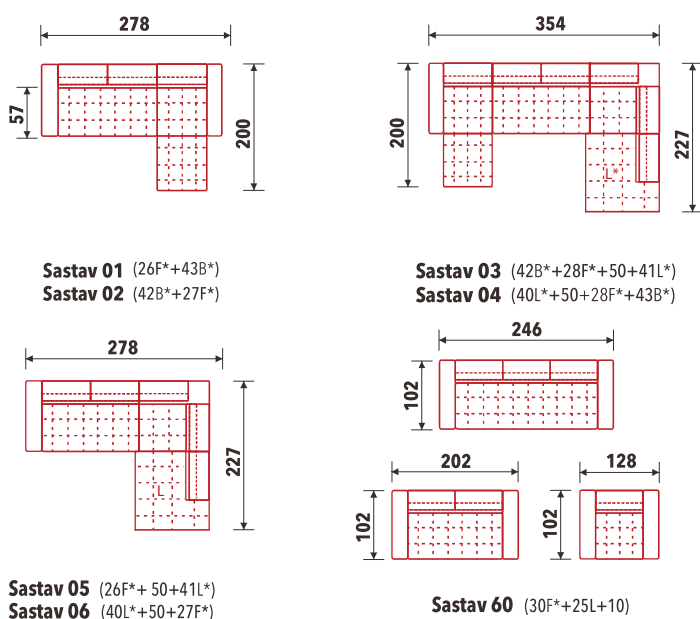

PROGRAM OPAL

VAL OPRUGA

LADICA

KUTLIJA ZA ODLAGANJE

DOSTUPNO U KOŽI

HROM NOGICA

POMOĆNI LEŽAJ

Elementi i dimenzije

Sastavi

Legenda