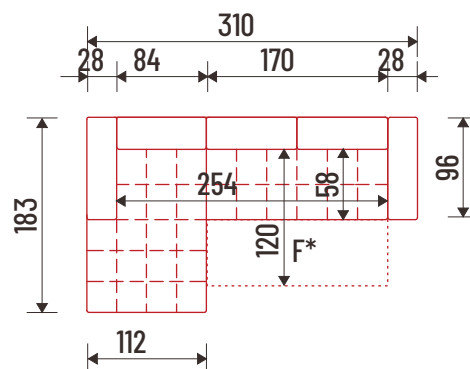

PROGRAM ALEGRO

VAL
OPRUGA

KUTIJA ZA
ODLAGANJE

DRVENA
NOGICA

POMOĆNI
LEŽAJ

Dimenzije

Sastavi

Sastav 01 (31F*+ 43B*)

Sastav 02 (42B*+32 F*)

Legenda

	Trosjed 1RL 31F*		Damski ležaj 1RL 42B*		Funkcija ležaj F*
	Trosjed 1RD 32F*		Damski ležaj 1RD 43B*		Box za odlaganje B*