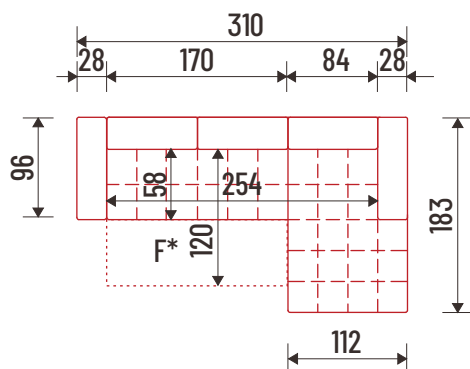

PROGRAM ALEGRO

VAL
OPRUGA

KUTIJA ZA
ODLAGANJE

DRVENA
NOGICA

POMOĆNI
LEŽAJ

Dimenzije

Sastavi

Sastav 01 (31F*+ 43B*)

Sastav 02 (42B*+32 F*)

Legenda

	Trosjed 1RL 31F*		Damski ležaj 1RL 42B*		Funkcija ležaj F*
	Trosjed 1RD 32F*		Damski ležaj 1RD 43B*		Box za odlaganje B*