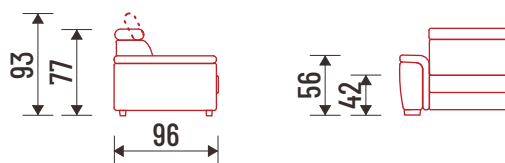

PROGRAM ALEGRO

VAL
OPRUGA

KUTIJA ZA
ODLAGANJE

DRVENA
NOGICA

POMOĆNI
LEŽAJ

Dimenzije

Sastavi

Sastav 01 (31F*+ 43B*)

Sastav 02 (42B*+32 F*)

Legenda

	Trosjed 1RL 31F*		Damski ležaj 1RL 42B*		Funkcija ležaj F*
	Trosjed 1RD 32F*		Damski ležaj 1RD 43B*		Box za odlaganje B*