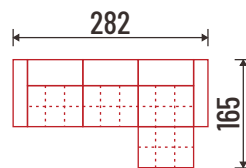

## Dimenzije i elementi

13  
Fotelja  
bez R

11  
Fotelja  
1RL

12  
Fotelja  
1RD

66 box lijevi  
66 box desni

53 ugao

42  
damski ležaj  
1RL

43  
damski ležaj  
1RD

10  
Fotelja  
2R

20  
Dvosjed  
2R

30  
Trosjed  
2R

## Sastavi

Sastav 01 (11 + 13+66D)  
Sastav 02 (66L + 13+12)

Sastav 03 (11 + 13+13+66D)  
Sastav 04 (66L + 13+13+12)

Sastav 05 (11 + 13+43)  
Sastav 06 (42 + 13+12)

Sastav 07 (11 + 13+13+43)  
Sastav 08 (42 + 13+13+12)