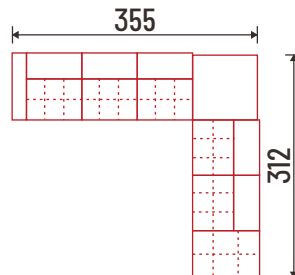

## Dimenzije i elementi

13  
Fotelja  
bez R

11  
Fotelja  
1RL

12  
Fotelja  
1RD

66 box lijevi  
66 box desni

53 ugao

42  
damski ležaj  
1RL

43  
damski ležaj  
1RD

10  
Fotelja  
2R

20  
Dvosjed  
2R

30  
Trosjed  
2R

## Sastavi

Sastav 01 (11 + 13+66D)  
Sastav 02 (66L + 13+12)

Sastav 03 (11 + 13+13+66D)  
Sastav 04 (66L + 13+13+12)

Sastav 05 (11 + 13+43)  
Sastav 06 (42 + 13+12)

Sastav 07 (11 + 13+13+43)  
Sastav 08 (42 + 13+13+12)

Sastav 13 (11 + 13+53+13+66D)  
Sastav 14 (66L + 13+53+13+12)

Sastav 15 (11 + 13+13+53+13+13+66D)  
Sastav 16 (66L + 13+13+53+13+13+12)