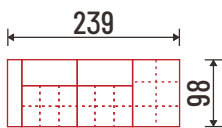

## Dimenzije i elementi

13  
Fotelja  
bez R

11  
Fotelja  
1RL

12  
Fotelja  
1RD

66 box lijevi  
66 box desni

53 ugao

42  
damski ležaj  
1RL

43  
damski ležaj  
1RD

10  
Fotelja  
2R

20  
Dvosjed  
2R

30  
Trosjed  
2R

## Sastavi

Sastav 01 (11 + 13+66D)  
Sastav 02 (66L + 13+12)

Sastav 03 (11 + 13+13+66D)  
Sastav 04 (66L + 13+13+12)

Sastav 05 (11 + 13+43)  
Sastav 06 (42 + 13+12)

Sastav 07 (11 + 13+13+43)  
Sastav 08 (42 + 13+13+12)