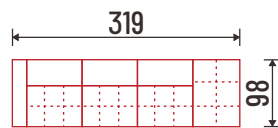

## Dimenzije i elementi

13  
Fotelja  
bez R

11  
Fotelja  
1RL

12  
Fotelja  
1RD

66 box lijevi  
66 box desni

53 ugao

42  
damski ležaj  
1RL

43  
damski ležaj  
1RD

10  
Fotelja  
2R

20  
Dvosjed  
2R

30  
Trosjed  
2R

## Sastavi

Sastav 01 (11 + 13+66D)  
Sastav 02 (66L + 13+12)

Sastav 03 (11 + 13+13+66D)  
Sastav 04 (66L + 13+13+12)

Sastav 05 (11 + 13+43)  
Sastav 06 (42 + 13+12)

Sastav 07 (11 + 13+13+43)  
Sastav 08 (42 + 13+13+12)