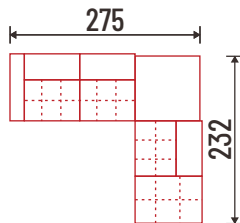

## Dimenzije i elementi

13  
Fotelja  
bez R

11  
Fotelja  
1RL

12  
Fotelja  
1RD

66 box lijevi  
66 box desni

53 ugao

42  
damski ležaj  
1RL

43  
damski ležaj  
1RD

10  
Fotelja  
2R

20  
Dvosjed  
2R

30  
Trosjed  
2R

## Sastavi

Sastav 01 (11 + 13+66D)  
Sastav 02 (66L + 13+12)

Sastav 03 (11 + 13+13+66D)  
Sastav 04 (66L + 13+13+12)

Sastav 05 (11 + 13+43)  
Sastav 06 (42 + 13+12)

Sastav 07 (11 + 13+13+43)  
Sastav 08 (42 + 13+13+12)

Sastav 13 (11 + 13+53+13+66D)  
Sastav 14 (66L + 13+53+13+12)

Sastav 15 (11 + 13+13+53+13+13+66D)  
Sastav 16 (66L + 13+13+53+13+13+12)