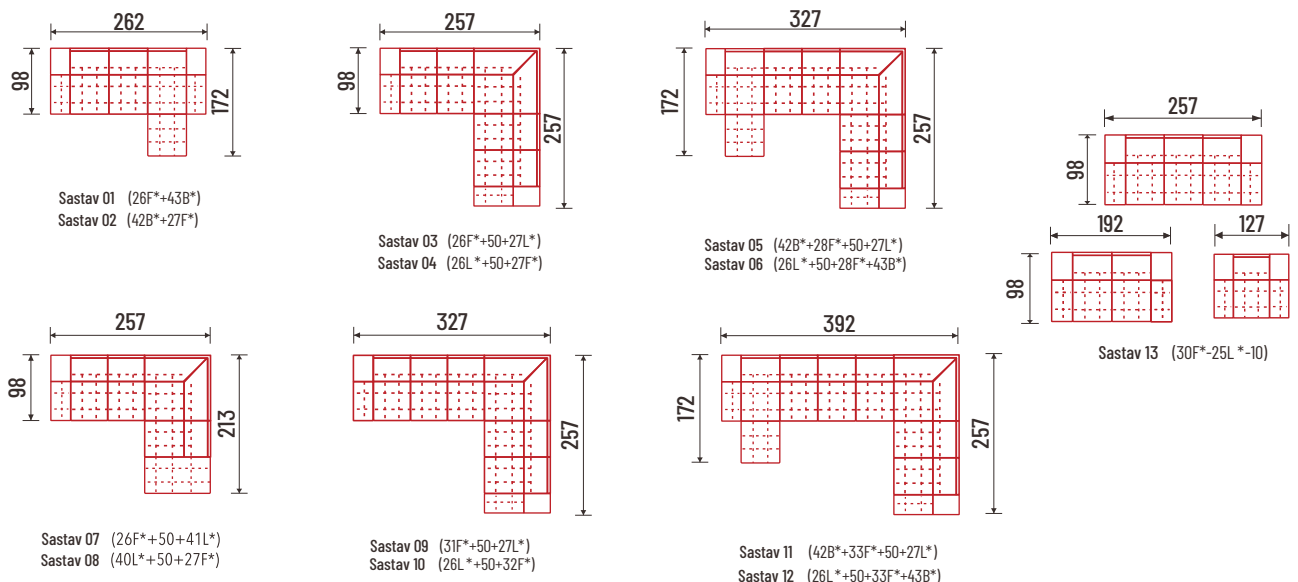

PROGRAM NIKA NEW

Dimenzije i elementi

Sastavi

Legenda

V5 - 13.2.2018.

Moguća minimalna odstupanja od datih dimenzija.