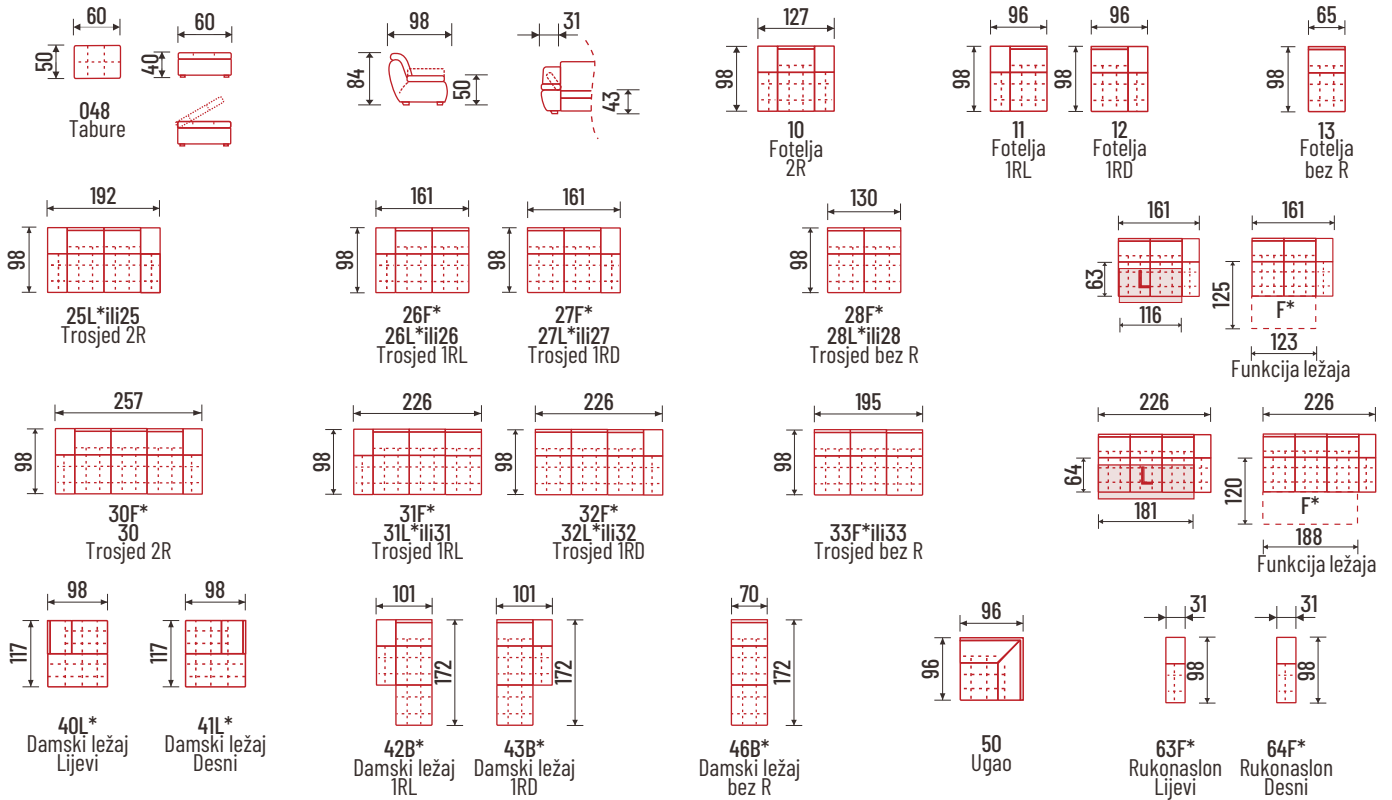

PROGRAM NIKA NEW

Dimenzije i elementi

Sastavi

Legenda

V5 - 13.2.2018.

Moguća minimalna odstupanja od datih dimenzija.