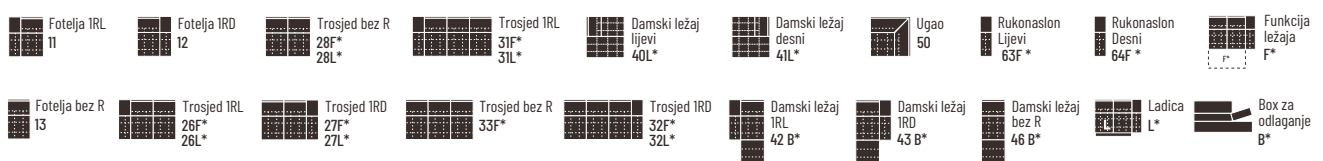

PROGRAM NIKA NEW

Dimenzije i elementi

Sastavi

Legenda

V5 - 13.2.2018.

Moguća minimalna odstupanja od datih dimenzija.