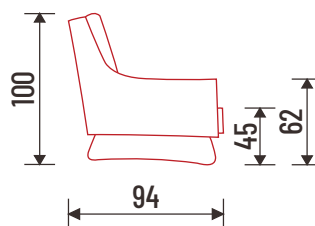

PROGRAM RETIRO

ELASTIČNA
TRAKA

METALNO
POSTOLJE

Fotelja

10
Fotelja
2R

Tabure

042
Tabure