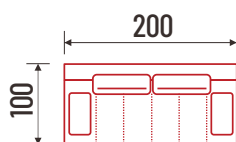

PROGRAM MIAMI

BONELL
JEZGRO

KUTIJA ZA
ODLAGANJE

DRVENA
NOGICA

LEŽAJ

Elementi

36F*
trosjed

F*
Funkcija ležaja