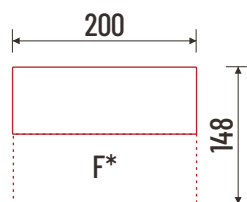

## Dimenzije i elementi

36F\*  
trosjed

Funkcija ležaja

Box za posteljinu