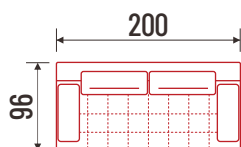

## Dimenzije i elementi

36F\*  
trosjed

Funkcija ležaja

Box za posteljinu