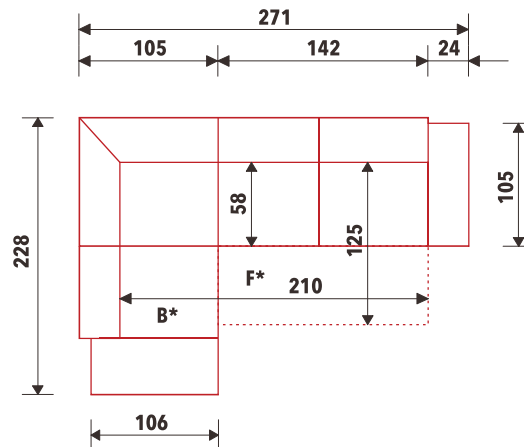

PROGRAM LORIA

VAL
OPRUGA

KUTIJA ZA
ODLAGANJE

DOSTUPNO
U KOŽI

METALNA
NOGICA

POMOĆNI
LEŽAJ

Dimenzije

Sastavi

Sastav 01 (26F*+50+41B*)

Sastav 02 (40B*+50+27F*)

Legenda

Trosjed 1RL
26F*

Damski ležaj
lijevi
40B*

Funkcija ležaj
F*

Ugao
50

Trosjed 1RD
27F*

Damski ležaj
desni
41B*

Box za odlaganje
B*