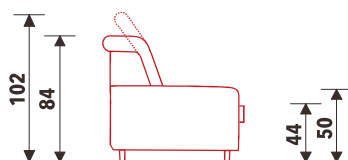

PROGRAM LORIA

VAL
OPRUGA

KUTIJA ZA
ODLAGANJE

DOSTUPNO
U KOŽI

METALNA
NOGICA

POMOĆNI
LEŽAJ

Dimenzije

Sastavi

Sastav 01 (26F*+50+41B*)

Sastav 02 (40B*+50+27F*)

Legenda

Trosjed 1RL
26F*

Damski ležaj
lijevi
40B*

Funkcija ležaj
F*

Ugao
50

Trosjed 1RD
27F*