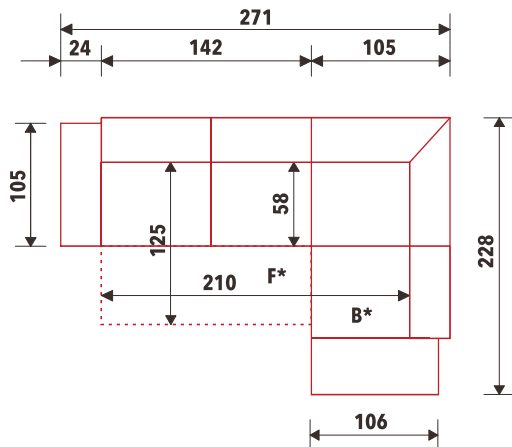

PROGRAM LORIA

VAL
OPRUGA

KUTIJA ZA
ODLAGANJE

DOSTUPNO
U KOŽI

METALNA
NOGICA

POMOĆNI
LEŽAJ

Dimenzije

Sastavi

Sastav 01 (26F*+50+41B*)

Sastav 02 (40B*+50+27F*)

Legenda

Trosjed 1RL
26F*

Damski ležaj
lijevi
40B*

Funkcija ležaj
F*

Ugao
50

Trosjed 1RD
27F*

Damski ležaj
desni
41B*

Box za odlaganje
B*