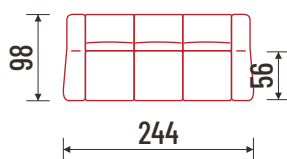

PROGRAM HAVANA

VAL
OPRUGA

KUTIJA ZA
ODLAGANJE

DOSTUPNO
U KOŽI

PLASTIČNA
NOGICA

PREKLOPNI
MEHANIZAM

Dimenzije i elementi

023
Tabure

30/II
30F*/II
Trosjed
2R

Funkcija ležaja

20L*
Dvosjed
2R

10
Fotelja
2R

Sastav

Sastav 01 (30F*/II - 20L* - 10)