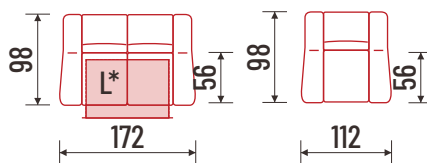

30/II
30F*/II
Trosjed
2R

Funkcija ležaja

20L*
Dvosjed
2R

10
Fotelja
2R

Sastav

Sastav 01 (30F*/II - 20L* - 10)