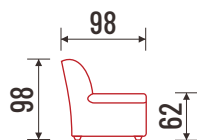

PROGRAM HAVANA

VAL
OPRUGA

KUTIJA ZA
ODLAGANJE

DOSTUPNO
U KOŽI

PLASTIČNA
NOGICA

PREKLOPNI
MEHANIZAM

Dimenzije i elementi

023
Tabure

30/II
30F*/II
Trosjed
2R

Funkcija ležaja

20L*
Dvosjed
2R

10
Fotelja
2R

Sastav

Sastav 01 (30F*/II - 20L* - 10)