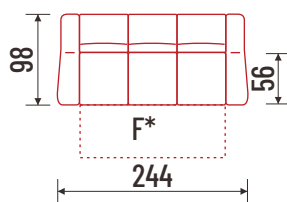

30/II
30F*/II
Trosjed
2R

Funkcija ležaja

20L*
Dvosjed
2R

10
Fotelja
2R

Sastav

Sastav 01 (30F*/II - 20L* - 10)