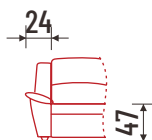

PROGRAM HAVANA

VAL
OPRUGA

KUTIJA ZA
ODLAGANJE

DOSTUPNO
U KOŽI

PLASTIČNA
NOGICA

PREKLOPNI
MEHANIZAM

Dimenzije i elementi

023
Tabure

30/II
30F*/II
Trosjed
2R

Funkcija ležaja

20L*
Dvosjed
2R

10
Fotelja
2R

Sastav

Sastav 01 (30F*/II - 20L* - 10)