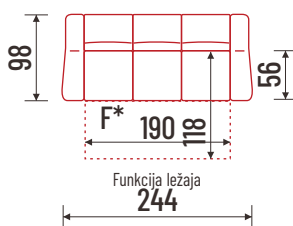

PROGRAM HAVANA

VAL
OPRUGA

KUTIJA ZA
ODLAGANJE

DOSTUPNO
U KOŽI

PLASTIČNA
NOGICA

PREKLOPNI
MEHANIZAM

Dimenzije i elementi

023
Tabure

30/II
30F*/II
Trosjed
2R

Funkcija ležaja

20L*
Dvosjed
2R

10
Fotelja
2R

Sastav

Sastav 01 (30F*/II - 20L* - 10)