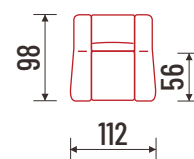

PROGRAM HAVANA

VAL
OPRUGA

KUTIJA ZA
ODLAGANJE

DOSTUPNO
U KOŽI

PLASTIČNA
NOGICA

PREKLOPNI
MEHANIZAM

Dimenzije i elementi

023
Tabure

30/II
30F*/II
Trosjed
2R

Funkcija ležaja

20L*
Dvosjed
2R

10
Fotelja
2R

Sastav

Sastav 01 (30F*/II - 20L* - 10)