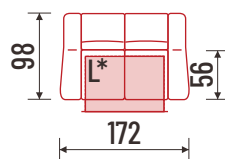

PROGRAM HAVANA

VAL
OPRUGA

KUTIJA ZA
ODLAGANJE

DOSTUPNO
U KOŽI

PLASTIČNA
NOGICA

PREKLOPNI
MEHANIZAM

Dimenzije i elementi

023
Tabure

30/II
30F*/II
Trosjed
2R

Funkcija ležaja

20L*
Dvosjed
2R

10
Fotelja
2R

Sastav

Sastav 01 (30F*/II - 20L* - 10)