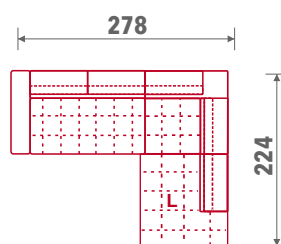

## Dimenzije

## Sastavi

**Sastav 01** (26F\*+43B\*)

**Sastav 02** (42B\*+27F\*)

**Sastav 03** (42B\*+28F\*+50+41L\*)

**Sastav 04** (40L\*+50+28F\*+43B\*)

**Sastav 05** (26F\*+ 50+41L\*)

**Sastav 06** (40L\*+50+27F\*)

## Legenda

Trosjed 1RL  
26F\*

Trosjed bez R  
28F\*

Damski ležaj  
desni  
41L\*

Damski ležaj  
1RD  
43B\*

Funkcija  
ležaja  
F\*

Trosjed 1RD  
27F\*

Damski ležaj  
desni  
40L\*