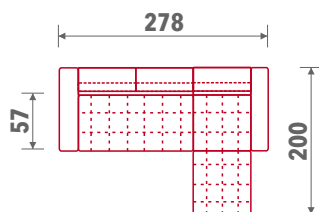

## Dimenzije

## Sastavi

**Sastav 01** (26F\*+43B\*)

**Sastav 02** (42B\*+27F\*)

**Sastav 03** (42B\*+28F\*+50+41L\*)

**Sastav 04** (40L\*+50+28F\*+43B\*)

**Sastav 05** (26F\*+ 50+41L\*)

**Sastav 06** (40L\*+50+27F\*)

## Legenda

Trosjed 1RL  
26F\*

Trosjed bez R  
28F\*

Damski ležaj  
desni  
41L\*

Damski ležaj  
1RD  
43B\*

Funkcija  
ležaja  
F\*

Trosjed 1RD  
27F\*

Damski ležaj  
desni  
40L\*