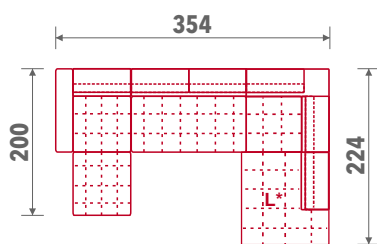

## Dimenzije

## Sastavi

**Sastav 01** (26F\*+43B\*)

**Sastav 02** (42B\*+27F\*)

**Sastav 03** (42B\*+28F\*+50+41L\*)

**Sastav 04** (40L\*+50+28F\*+43B\*)

**Sastav 05** (26F\*+ 50+41L\*)

**Sastav 06** (40L\*+50+27F\*)

## Legenda

Trosjed 1RL  
26F\*

Trosjed bez R  
28F\*

Damski ležaj  
desni  
41L\*

Damski ležaj  
1RD  
43B\*

Funkcija  
ležaja  
F\*

Trosjed 1RD  
27F\*

Damski ležaj  
desni  
40L\*