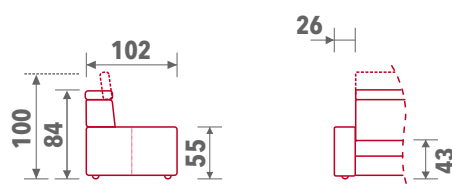

## Dimenzije

## Sastavi

**Sastav 01** (26F\*+43B\*)

**Sastav 02** (42B\*+27F\*)

**Sastav 03** (42B\*+28F\*+50+41L\*)

**Sastav 04** (40L\*+50+28F\*+43B\*)

**Sastav 05** (26F\*+ 50+41L\*)

**Sastav 06** (40L\*+50+27F\*)

## Legenda

Trosjed 1RL  
26F\*

Trosjed bez R  
28F\*

Damski ležaj  
desni  
41L\*

Damski ležaj  
1RD  
43B\*

Funkcija  
ležaja  
F\*

Trosjed 1RD  
27F\*

Damski ležaj  
desni  
40L\*