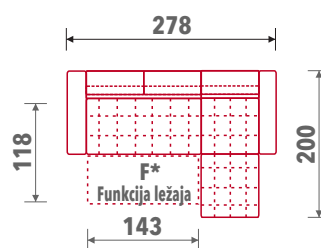

## Dimenzije

## Sastavi

**Sastav 01** (26F\*+43B\*)

**Sastav 02** (42B\*+27F\*)

**Sastav 03** (42B\*+28F\*+50+41L\*)

**Sastav 04** (40L\*+50+28F\*+43B\*)

**Sastav 05** (26F\*+ 50+41L\*)

**Sastav 06** (40L\*+50+27F\*)

## Legenda

Trosjed 1RL  
26F\*

Trosjed bez R  
28F\*

Damski ležaj  
desni  
41L\*

Damski ležaj  
1RD  
43B\*

Funkcija  
ležaja  
F\*

Trosjed 1RD  
27F\*

Damski ležaj  
desni  
40L\*