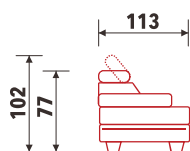

# PROGRAM NOVA

VAL  
OPRUGA

ELASTIČNA  
TRAKA

DOSTUPNO  
U KOŽI

HROM  
NOGICA

PLASTIČNA  
NOGICA

POMOĆNI  
LEŽAJ

## Dimenzije

## Legenda

Trosjed 1RL  
26F\*

Damski ležaj  
sa lijevim uglom  
44

Funkcija  
ležaj  
F\*

Trosjed 1RD  
27F\*

Damski ležaj  
sa desnim uglom  
45