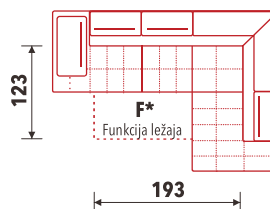

# PROGRAM NOVA

VAL  
OPRUGA

ELASTIČNA  
TRAKA

DOSTUPNO  
U KOŽI

HROM  
NOGICA

PLASTIČNA  
NOGICA

POMOĆNI  
LEŽAJ

## Dimenzije

## Legenda

Trosjed 1RL  
26F\*

Damski ležaj  
sa lijevim uglom  
44

Funkcija  
ležaj  
F\*

Trosjed 1RD  
27F\*

Damski ležaj  
sa desnim uglom  
45