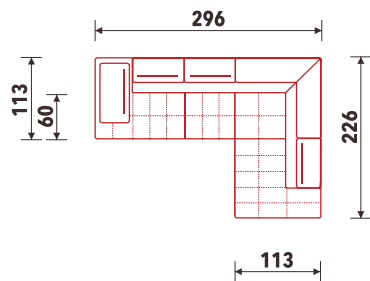

Sastavi

Sastav 01 (26F*+45)