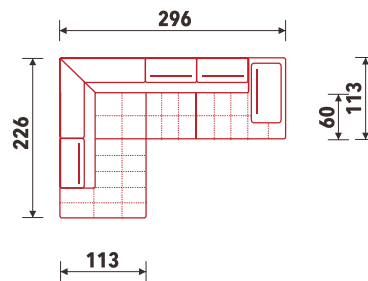

Sastav 02 (44+27F*)

Legenda

Trosjed 1RL
26F*

Damski ležaj
sa lijevim uglom
44

Funkcija
ležaj
F*

Trosjed 1RD
27F*

Damski ležaj
sa desnim uglom
45