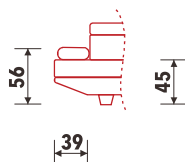

# PROGRAM NOVA

VAL  
OPRUGA

ELASTIČNA  
TRAKA

DOSTUPNO  
U KOŽI

HROM  
NOGICA

PLASTIČNA  
NOGICA

POMOĆNI  
LEŽAJ

## Dimenzije

## Legenda

Trosjed 1RL  
26F\*

Damski ležaj  
sa lijevim uglom  
44

Funkcija  
ležaj  
F\*

Trosjed 1RD  
27F\*

Damski ležaj  
sa desnim uglom  
45