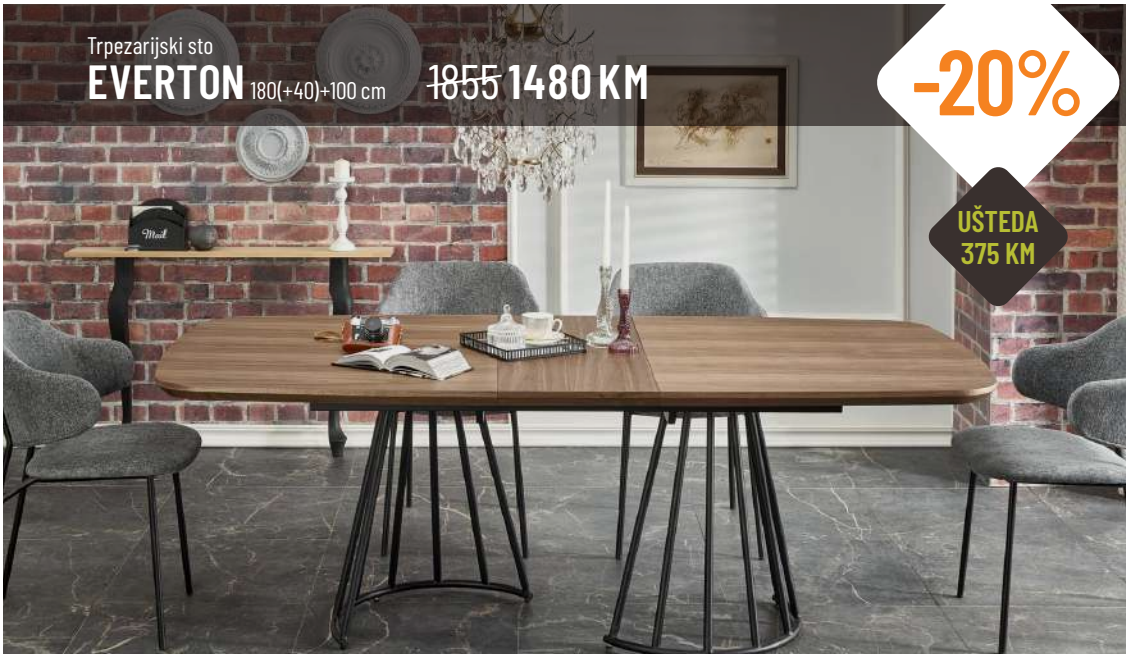

-15%

**UŠTEDA
24 KM**

Trpezarijski sto
EVERTON 180(+40)+100 cm

~~1855~~ **1480 KM**

-20%

**UŠTEDA
375 KM**