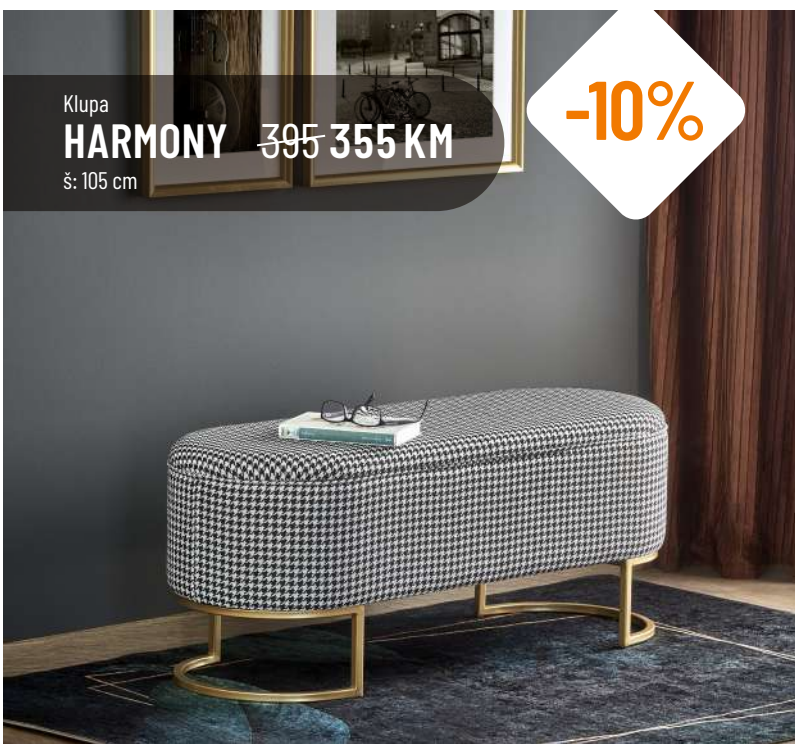

Klupa
HARMONY ~~395~~ 355 KM
š: 105 cm

-10%