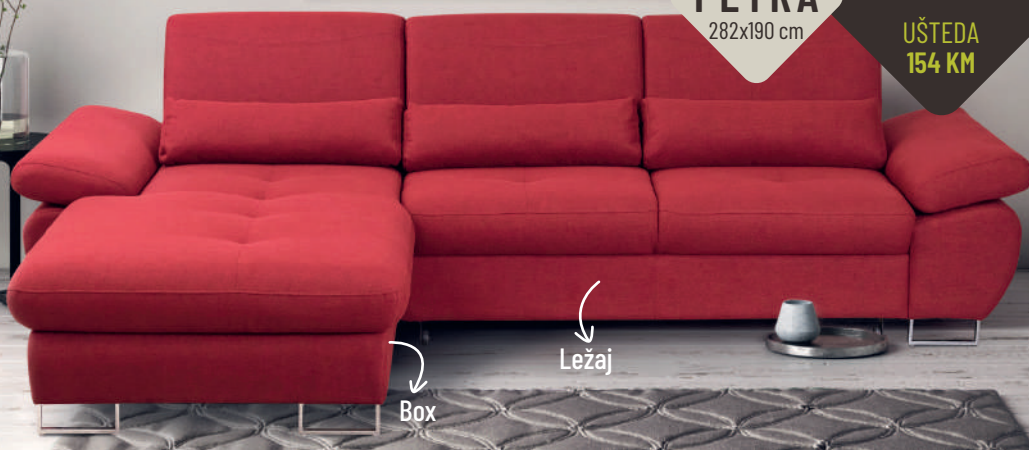

Brzi krediti DO
36 RATA
0% KAMATE

**BLACK
RED
WHITE**

Dnevna soba
BALIN
KUPOVINA PO
ELEMENTIMA

-10%

1. Komoda	~~510 KM~~	459 KM
2. TV komoda	~~350 KM~~	315 KM
3. Vitrina	~~480 KM~~	432 KM
4. Polica	~~65 KM~~	58 KM
5. Komoda	~~590 KM~~	530 KM

*rasvjeta uračunata u cijenu

MATERIJAL I BOJA PO IZBORU

Garnitura
PETRA
282x190 cm

~~1540~~
1386 KM
UŠTEDA
154 KM