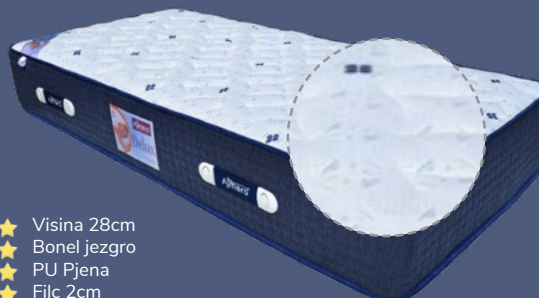

- ★ Visina 28cm
- ★ Bonel jezgro
- ★ PU Pjena
- ★ Filc 2cm
- ★ Bočna ojačanja 5cm
- ★ Antialergijska i antibakterijska navlaka

90 x 200cm 369 **332KM**
120 x 200cm 470 **423KM**
140 x 200cm 630 **567KM**
160 x 200cm 670 **603KM**
180 x 200cm 710 **639KM**