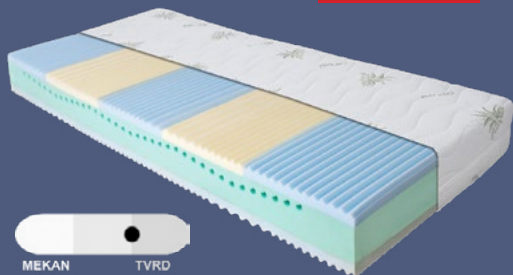

ALOE MEMORY DUŠEK

-10%

- ★ Visina 22cm
- ★ Kombinacija dvije vrste HR pjene
- ★ Podnavlaka
- ★ 5 Anatomskih zona
- ★ Antialergijska i antibakterijska tkanina Organic cotton
- ★ PES Vata
- ★ Mogućnost skidanja i pranja navlake
- ★ Dekorativna tkanina sa dodatkom Aloa Vere

90 x 200cm	350	315KM
120 x 200cm	460	414KM
140 x 200cm	580	522KM
160 x 200cm	640	576KM
180 x 200cm	700	630KM