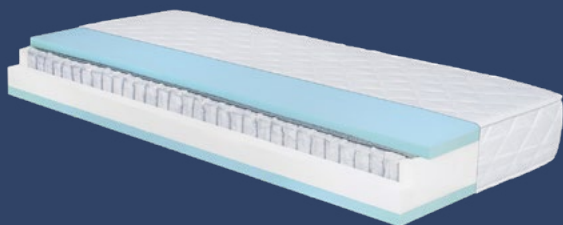

LUX E DUŠEK

-10%

- ★ Džepičasto jezgro
- ★ Ploče PU pjena 4cm
- ★ FILC 700 gr/m²
- ★ Dekorativna tkanina
- ★ Ukupna visina madraca cca 20cm

90 x 200cm	240	216KM
120 x 200cm	310	279KM
140 x 200cm	390	351KM
160 x 200cm	420	378KM
180 x 200cm	470	423KM