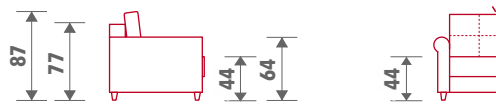

Dimenzije

Sastavi

Sastav 01 (63+33F*+45)

Sastav 02 (44+33F*+64)

Legenda

Damski ležaj
sa lijevim uglom
44

Rukonaslon
Lijevi
63

Damski ležaj
sa desnim uglom
45

Rukonaslon
Desni
64

Trosjed bez R
33F*

Funkcija ležaj
F*