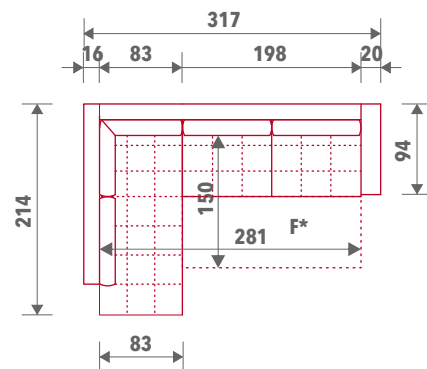

Dimenzije

Sastavi

Sastav 01 (63+33F*+45)

Sastav 02 (44+33F*+64)

Legenda

Damski ležaj
sa lijevim uglom
44

Rukonaslon
Lijevi
63

Damski ležaj
sa desnim uglom
45

Rukonaslon
Desni
64

Trosjed bez R
33F*

Funkcija ležaj
F*