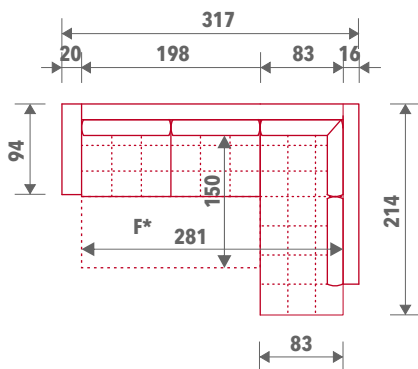

Dimenzije

Sastavi

Sastav 01 (63+33F*+45)

Sastav 02 (44+33F*+64)

Legenda

Damski ležaj
sa lijevim uglom
44

Rukonaslon
Lijevi
63

Damski ležaj
sa desnim uglom
45

Rukonaslon
Desni
64

Trosjed bez R
33F*

Funkcija ležaj
F*