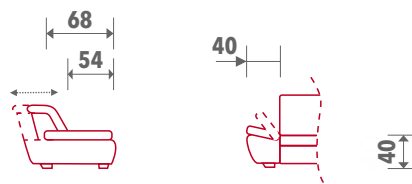

PROGRAM **SPRING**

Elementi

020
Tabure Spring

025
Tabure Spring

Box

Sastavi

Sastav 01 (63F*+28F*+50+13L*+66F*)
Sastav 02 (66F*+13L*+50+28F*+64F*)

Sastav 05 (63F*+28F*+50+13L*+64F*)
Sastav 06 (63F*+13L*+50+28F*+64F*)

Legenda

Dvosjed bez R
13L*

Ugao
50

Rukonaslon desni
64F*

Trosjed bez R
28F*

Rukonaslon lijevi
63F*

Damski ležaj bez R
66F*

V5 - 13.02.2018.

Moguća minimalna odstupanja od datih dimenzija.

GMP