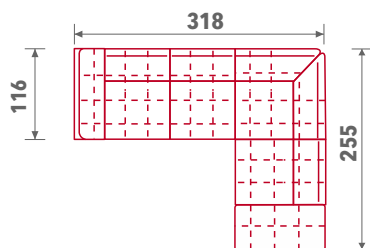

PROGRAM **SPRING**

Elementi

020
Tabure Spring

025
Tabure Spring

Box

Sastavi

Sastav 01 (63F*+28F*+50+13L*+66F*)
Sastav 02 (66F*+13L*+50+28F*+64F*)

Sastav 05 (63F*+28F*+50+13L*+64F*)
Sastav 06 (63F*+13L*+50+28F*+64F*)

Legenda

Dvosjed bez R
13L*

Ugao
50

Rukonaslon desni
64F*

Trosjed bez R
28F*

Rukonaslon lijevi
63F*

Damski ležaj bez R
66F*

V5 - 13.02.2018.

Moguća minimalna odstupanja od datih dimenzija.

GMP