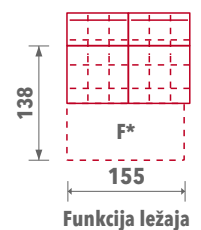

PROGRAM **SPRING**

Elementi

020
Tabure Spring

025
Tabure Spring

Box

Sastavi

Sastav 01 (63F*+28F*+50+13L*+66F*)
Sastav 02 (66F*+13L*+50+28F*+64F*)

Sastav 05 (63F*+28F*+50+13L*+64F*)
Sastav 06 (63F*+13L*+50+28F*+64F*)

Legenda

Dvosjed bez R
13L*

Ugao
50

Rukonaslon desni
64F*

Trosjed bez R
28F*

Rukonaslon lijevi
63F*

Damski ležaj bez R
66F*

V5 - 13.02.2018.

Moguća minimalna odstupanja od datih dimenzija.

GMP