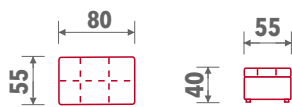

PROGRAM **SPRING**

Elementi

020
Tabure Spring

025
Tabure Spring

Box

Sastavi

Sastav 01 (63F*+28F*+50+13L*+66F*)
Sastav 02 (66F*+13L*+50+28F*+64F*)

Sastav 05 (63F*+28F*+50+13L*+64F*)
Sastav 06 (63F*+13L*+50+28F*+64F*)

Legenda

Dvosjed bez R
13L*

Ugao
50

Rukonaslon desni
64F*

Trosjed bez R
28F*

Rukonaslon lijevi
63F*

Damski ležaj bez R
66F*

V5 - 13.02.2018.

Moguća minimalna odstupanja od datih dimenzija.

GMP