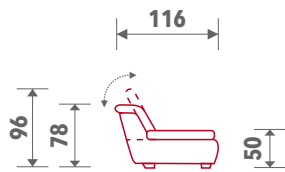

PROGRAM **SPRING**

Elementi

020
Tabure Spring

025
Tabure Spring

Box

Sastavi

Sastav 01 (63F*+28F*+50+13L*+66F*)
Sastav 02 (66F*+13L*+50+28F*+64F*)

Sastav 05 (63F*+28F*+50+13L*+64F*)
Sastav 06 (63F*+13L*+50+28F*+64F*)

Legenda

Dvosjed bez R
13L*

Ugao
50

Rukonaslon desni
64F*

Trosjed bez R
28F*

Rukonaslon lijevi
63F*

Damski ležaj bez R
66F*

V5 - 13.02.2018.

Moguća minimalna odstupanja od datih dimenzija.

GMP