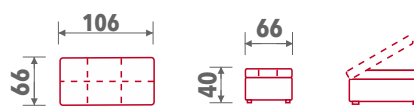

PROGRAM **SPRING**

Elementi

020
Tabure Spring

025
Tabure Spring

Box

Sastavi

Sastav 01 (63F*+28F*+50+13L*+66F*)
Sastav 02 (66F*+13L*+50+28F*+64F*)

Sastav 05 (63F*+28F*+50+13L*+64F*)
Sastav 06 (63F*+13L*+50+28F*+64F*)

Legenda

Dvosjed bez R
13L*

Ugao
50

Rukonaslon desni
64F*

Trosjed bez R
28F*

Rukonaslon lijevi
63F*

Damski ležaj bez R
66F*

V5 - 13.02.2018.