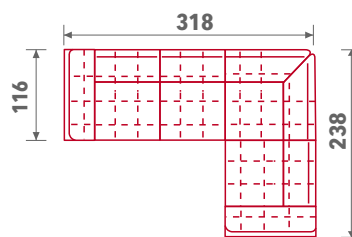

PROGRAM **SPRING**

Elementi

020
Tabure Spring

025
Tabure Spring

Box

Sastavi

Sastav 01 (63F*+28F*+50+13L*+66F*)
Sastav 02 (66F*+13L*+50+28F*+64F*)

Sastav 05 (63F*+28F*+50+13L*+64F*)
Sastav 06 (63F*+13L*+50+28F*+64F*)

Legenda

Dvosjed bez R
13L*

Ugao
50

Rukonaslon desni
64F*

Trosjed bez R
28F*

Rukonaslon lijevi
63F*

Damski ležaj bez R
66F*

V5 - 13.02.2018.

Moguća minimalna odstupanja od datih dimenzija.

GMP