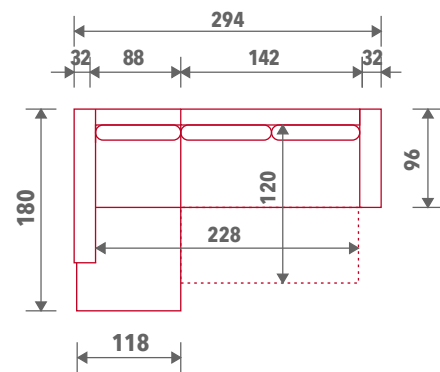

Sastav 02 (42+27F*)

Legenda

	Trosjed 1RL 26F*		Damski ležaj 1RL 42B*		Funkcija ležaj F*
	Trosjed 1RD 27F*		Damski ležaj 1RD 43B*