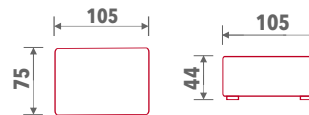

## Dimenzije

047 Tabure Aurora