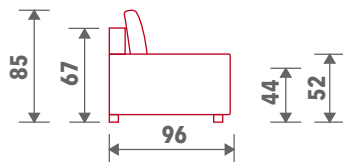

## Dimenzije

047 Tabure Aurora