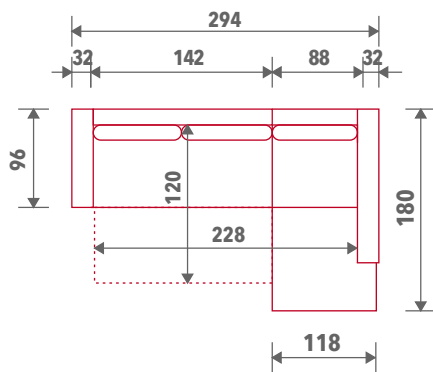

Sastavi

Sastav 01 (26F*+43)