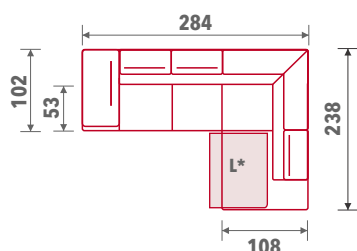

## Dimenzije

## Sastavi

**Sastav 01** (63F\*+28F\*+50+41L\*)

**Sastav 02** (40L\*+50+28F\*+64F\*)

**Sastav 05** (63F\*+28F\*+50+28L+64F\*)

**Sastav 06** (63F\*+28L\*+50+28F\*+64F\*)

**Sastav 09** (63F\*+46+28F\*+50+41L\*)

## Legenda

Trosjed  
bez R  
28F\*

Damski ležaj  
Lijevi  
41L\*

Ugao  
50

Rukonaslon D  
sa inox lajsnom  
64F\*

Damski ležaj  
Desni  
40L\*

Damski ležaj  
bez R  
46

Rukonaslon L  
sa inox lajsnom  
63F\*