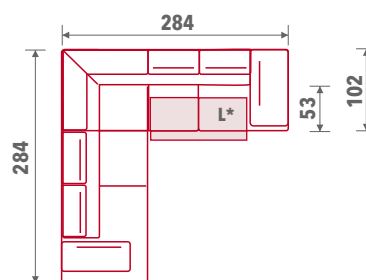

## Dimenzije

## Sastavi

**Sastav 01** (63F\*+28F\*+50+41L\*)

**Sastav 02** (40L\*+50+28F\*+64F\*)

**Sastav 05** (63F\*+28F\*+50+28L+64F\*)

**Sastav 06** (63F\*+28L\*+50+28F\*+64F\*)

**Sastav 09** (63F\*+46+28F\*+50+41L\*)

**Sastav 10** (40L\*+50+28F\*+46+64F\*)

**Sastav 13** (63F\*+46+28F\*+64F\*)

**Sastav 14** (63F\*+28F\*+46+64F\*)

## Legenda

Trosjed  
bez R  
28F\*

Damski ležaj  
Lijevi  
41L\*

Ugao  
50

Rukonaslon D  
sa inox lajsnom  
64F\*

Damski ležaj  
Desni  
40L\*

Damski ležaj  
bez R  
46

Rukonaslon L  
sa inox lajsnom  
63F\*