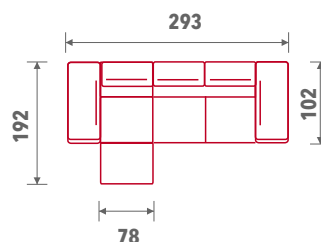

## Dimenzije

## Sastavi

**Sastav 01** (63F\*+28F\*+50+41L\*)

**Sastav 02** (40L\*+50+28F\*+64F\*)

**Sastav 05** (63F\*+28F\*+50+28L+64F\*)

**Sastav 06** (63F\*+28L\*+50+28F\*+64F\*)

**Sastav 09** (63F\*+46+28F\*+50+41L\*)

**Sastav 10** (40L\*+50+28F\*+46+64F\*)

**Sastav 13** (63F\*+46+28F\*+64F\*)

**Sastav 14** (63F\*+28F\*+46+64F\*)

## Legenda

Trosjed  
bez R  
28F\*

Damski ležaj  
Lijevi  
41L\*

Ugao  
50

Rukonaslon D  
sa inox lajsnom  
64F\*

Damski ležaj  
Desni  
40L\*

Damski ležaj  
bez R  
46

Rukonaslon L  
sa inox lajsnom  
63F\*