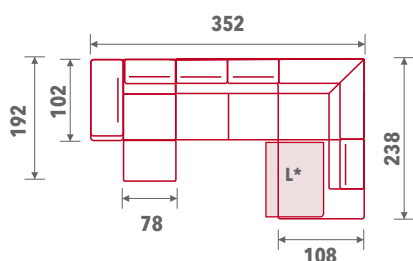

## Dimenzije

## Sastavi

**Sastav 01** (63F\*+28F\*+50+41L\*)

**Sastav 02** (40L\*+50+28F\*+64F\*)

**Sastav 05** (63F\*+28F\*+50+28L+64F\*)

**Sastav 06** (63F\*+28L\*+50+28F\*+64F\*)

**Sastav 09** (63F\*+46+28F\*+50+41L\*)

**Sastav 10** (40L\*+50+28F\*+46+64F\*)

**Sastav 13** (63F\*+46+28F\*+64F\*)

**Sastav 14** (63F\*+28F\*+46+64F\*)

## Legenda

Trosjed  
bez R  
28F\*

Damski ležaj  
Lijevi  
41L\*

Ugao  
50

Rukonaslon D  
sa inox lajsnom  
64F\*

Damski ležaj  
Desni  
40L\*

Damski ležaj  
bez R  
46

Rukonaslon L  
sa inox lajsnom  
63F\*