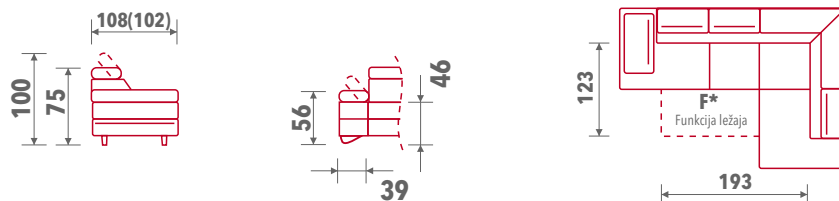

## Dimenzije

## Sastavi

**Sastav 01** (63F\*+28F\*+50+41L\*)

**Sastav 02** (40L\*+50+28F\*+64F\*)

**Sastav 05** (63F\*+28F\*+50+28L+64F\*)

**Sastav 06** (63F\*+28L\*+50+28F\*+64F\*)

**Sastav 09** (63F\*+46+28F\*+50+41L\*)

## Legenda

Trosjed  
bez R  
28F\*

Damski ležaj  
Lijevi  
41L\*

Ugao  
50

Rukonaslon D  
sa inox lajsnom  
64F\*

Damski ležaj  
Desni  
40L\*

Damski ležaj  
bez R  
46

Rukonaslon L  
sa inox lajsnom  
63F\*