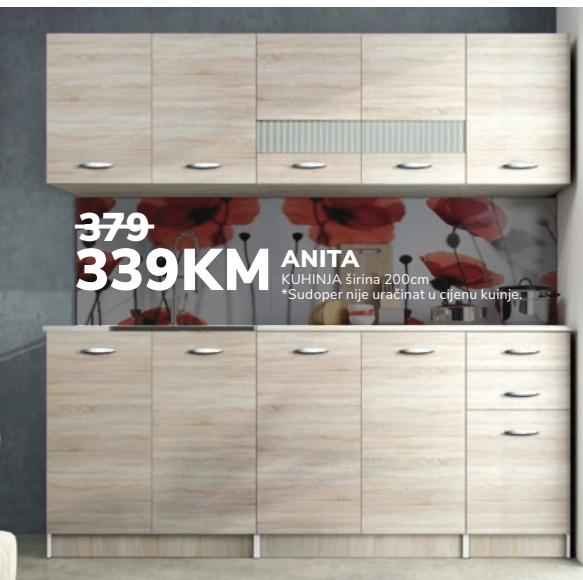

~~49~~  
**44KM** **KANZONA**  
STOLICA

**RASPRODAJA**  
DO ISTEKA  
ZALIHA

~~379~~  
**339KM** **ANITA**  
KUHNJA širina 200cm  
\*Sudoper nije uračunat u cijenu kuhinje.

~~450~~  
**359KM** **DREAM**  
KREVET 160 x 200cm