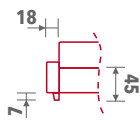

Dimenzije i elementi

Sastavi

Sastav 01 (26F*/II + 50 + 22)+61
Sastav 02 (21 + 50 + 27F*/II)+61

Sastav 03 (31F*/II + 50 + 22)+61
Sastav 04 (21 + 50 + 32F*/II)+61

Sastav 17 (30F*/II - 20 - 10)+61

Sastav 05 (26F*/II + 50 + 41)+61
Sastav 06 (40 + 50 + 27F*/II)+61

Sastav 09 (42 + 28F*/II + 50 + 41)+61
Sastav 10 (40 + 50 + 28F*/II + 43)+61

Sastav 13 (26F*/II + 43)+61
Sastav 14 (42 + 27F*/II)+61

Sastav 15 (31F*/II + 43)+61
Sastav 16 (42 + 32F*/II)+61

Legenda

Trosjed 1RL 26/II 26F*/II	Trosjed 2R 30/II 30F*/II	Damski ležaj lijevi 40
Trosjed 1RD 27/II 27F*/II	Trosjed 1RL 31/II 31F*/II	Damski ležaj desni 41
Trosjed bez R 28/II 28F*/II	Trosjed 1RD 32/II 32F*/II	Damski ležaj 1RL 42
Funkcija ležaj F*	Trosjed bez R 33/II 33F*/II	Damski ležaj 1RD 43
	Funkcija ležaj F*	Ugao 50