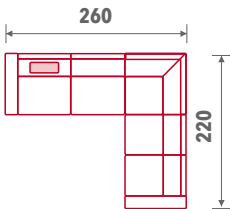

Dimenzije i elementi

Sastavi

Sastav 01 (26F*/II + 50 + 22)+61
Sastav 02 (21 + 50 + 27F*/II)+61

Sastav 03 (31F*/II + 50 + 22)+61
Sastav 04 (21 + 50 + 32F*/II)+61

Sastav 17 (30F*/II - 20 - 10)+61

Sastav 05 (26F*/II + 50 + 41)+61
Sastav 06 (40 + 50 + 27F*/II)+61

Sastav 09 (42 + 28F*/II + 50 + 41)+61
Sastav 10 (40 + 50 + 28F*/II + 43)+61

Sastav 13 (26F*/II + 43)+61
Sastav 14 (42 + 27F*/II)+61

Sastav 15 (31F*/II + 43)+61
Sastav 16 (42 + 32F*/II)+61

Legenda

Trosjed 1RL 26/II 26F*/II	Trosjed 2R 30/II 30F*/II	Damski ležaj lijevi 40
Trosjed 1RD 27/II 27F*/II	Trosjed 1RL 31/II 31F*/II	Damski ležaj desni 41
Trosjed bez R 28/II 28F*/II	Trosjed 1RD 32/II 32F*/II	Damski ležaj 1RL 42
Funkcija ležaj F*	Trosjed bez R 33/II 33F*/II	Damski ležaj 1RD 43
	Funkcija ležaj F*	Ugao 50