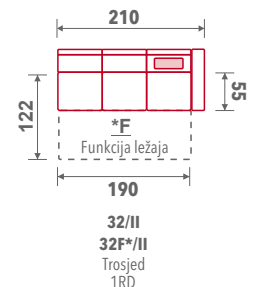

Dimenzije i elementi

Sastavi

Sastav 01 (26F*/II + 50 + 22)+61
Sastav 02 (21 + 50 + 27F*/II)+61

Sastav 03 (31F*/II + 50 + 22)+61
Sastav 04 (21 + 50 + 32F*/II)+61

Sastav 17 (30F*/II - 20 - 10)+61

Sastav 05 (26F*/II + 50 + 41)+61
Sastav 06 (40 + 50 + 27F*/II)+61

Sastav 09 (42 + 28F*/II + 50 + 41)+61
Sastav 10 (40 + 50 + 28F*/II + 43)+61

Sastav 13 (26F*/II + 43)+61
Sastav 14 (42 + 27F*/II)+61

Sastav 15 (31F*/II + 43)+61
Sastav 16 (42 + 32F*/II)+61

Legenda

Trosjed 1RL 26/II 26F*/II	Trosjed 2R 30/II 30F*/II	Damski ležaj lijevi 40
Trosjed 1RD 27/II 27F*/II	Trosjed 1RL 31/II 31F*/II	Damski ležaj desni 41
Trosjed bez R 28/II 28F*/II	Trosjed 1RD 32/II 32F*/II	Damski ležaj 1RL 42
Funkcija ležaj F*	Trosjed bez R 33/II 33F*/II	Damski ležaj 1RD 43
	Funkcija ležaj F*	Ugao 50