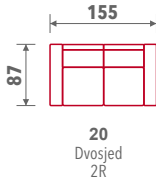

Dimenzije i elementi

Sastavi

Sastav 01 (26F*/II + 50 + 22)+61
Sastav 02 (21 + 50 + 27F*/II)+61

Sastav 03 (31F*/II + 50 + 22)+61
Sastav 04 (21 + 50 + 32F*/II)+61

Sastav 17 (30F*/II - 20 - 10)+61

Sastav 05 (26F*/II + 50 + 41)+61
Sastav 06 (40 + 50 + 27F*/II)+61

Sastav 09 (42 + 28F*/II + 50 + 41)+61
Sastav 10 (40 + 50 + 28F*/II + 43)+61

Sastav 13 (26F*/II + 43)+61
Sastav 14 (42 + 27F*/II)+61

Sastav 15 (31F*/II + 43)+61
Sastav 16 (42 + 32F*/II)+61

Legenda

Trosjed 1RL 26/II 26F*/II	Trosjed 2R 30/II 30F*/II	Damski ležaj lijevi 40
Trosjed 1RD 27/II 27F*/II	Trosjed 1RL 31/II 31F*/II	Damski ležaj desni 41
Trosjed bez R 28/II 28F*/II	Trosjed 1RD 32/II 32F*/II	Damski ležaj 1RL 42
Funkcija ležaj F*	Trosjed bez R 33/II 33F*/II	Damski ležaj 1RD 43
	Funkcija ležaj F*	Ugao 50