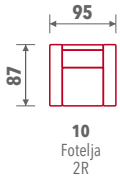

Dimenzije i elementi

Sastavi

Sastav 01 (26F*/II + 50 + 22)+61
Sastav 02 (21 + 50 + 27F*/II)+61

Sastav 03 (31F*/II + 50 + 22)+61
Sastav 04 (21 + 50 + 32F*/II)+61

Sastav 17 (30F*/II - 20 - 10)+61

Sastav 05 (26F*/II + 50 + 41)+61
Sastav 06 (40 + 50 + 27F*/II)+61

Sastav 09 (42 + 28F*/II + 50 + 41)+61
Sastav 10 (40 + 50 + 28F*/II + 43)+61

Sastav 13 (26F*/II + 43)+61
Sastav 14 (42 + 27F*/II)+61

Sastav 15 (31F*/II + 43)+61
Sastav 16 (42 + 32F*/II)+61

Legenda

Trosjed 1RL 26/II 26F*/II	Trosjed 2R 30/II 30F*/II	Damski ležaj lijevi 40
Trosjed 1RD 27/II 27F*/II	Trosjed 1RL 31/II 31F*/II	Damski ležaj desni 41
Trosjed bez R 28/II 28F*/II	Trosjed 1RD 32/II 32F*/II	Damski ležaj 1RL 42
Funkcija ležaj F*	Trosjed bez R 33/II 33F*/II	Damski ležaj 1RD 43
	Funkcija ležaj F*	Ugao 50