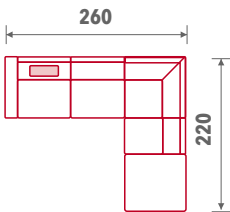

Dimenzije i elementi

Sastavi

Sastav 01 (26F*/II + 50 + 22)+61
Sastav 02 (21 + 50 + 27F*/II)+61

Sastav 03 (31F*/II + 50 + 22)+61
Sastav 04 (21 + 50 + 32F*/II)+61

Sastav 17 (30F*/II - 20 - 10)+61

Sastav 05 (26F*/II + 50 + 41)+61
Sastav 06 (40 + 50 + 27F*/II)+61

Sastav 09 (42 + 28F*/II + 50 + 41)+61
Sastav 10 (40 + 50 + 28F*/II + 43)+61

Sastav 13 (26F*/II + 43)+61
Sastav 14 (42 + 27F*/II)+61

Sastav 15 (31F*/II + 43)+61
Sastav 16 (42 + 32F*/II)+61

Legenda

Trosjed 1RL 26/II 26F*/II	Trosjed 2R 30/II 30F*/II	Damski ležaj lijevi 40
Trosjed 1RD 27/II 27F*/II	Trosjed 1RL 31/II 31F*/II	Damski ležaj desni 41
Trosjed bez R 28/II 28F*/II	Trosjed 1RD 32/II 32F*/II	Damski ležaj 1RL 42
Funkcija ležaj F*	Trosjed bez R 33/II 33F*/II	Damski ležaj 1RD 43
	Funkcija ležaj F*	Ugao 50