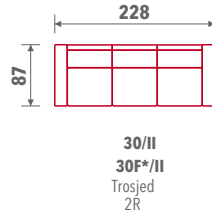

Dimenzije i elementi

Sastavi

Sastav 01 (26F*/II + 50 + 22)+61
Sastav 02 (21 + 50 + 27F*/II)+61

Sastav 03 (31F*/II + 50 + 22)+61
Sastav 04 (21 + 50 + 32F*/II)+61

Sastav 17 (30F*/II - 20 - 10)+61

Sastav 05 (26F*/II + 50 + 41)+61
Sastav 06 (40 + 50 + 27F*/II)+61

Sastav 09 (42 + 28F*/II + 50 + 41)+61
Sastav 10 (40 + 50 + 28F*/II + 43)+61

Sastav 13 (26F*/II + 43)+61
Sastav 14 (42 + 27F*/II)+61

Sastav 15 (31F*/II + 43)+61
Sastav 16 (42 + 32F*/II)+61

Legenda

Trosjed 1RL 26/II 26F*/II	Trosjed 2R 30/II 30F*/II	Damski ležaj lijevi 40
Trosjed 1RD 27/II 27F*/II	Trosjed 1RL 31/II 31F*/II	Damski ležaj desni 41
Trosjed bez R 28/II 28F*/II	Trosjed 1RD 32/II 32F*/II	Damski ležaj 1RL 42
Funkcija ležaj F*	Trosjed bez R 33/II 33F*/II	Damski ležaj 1RD 43
	Funkcija ležaj F*	Ugao 50