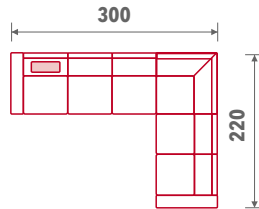

Dimenzije i elementi

Sastavi

Sastav 01 (26F*/II + 50 + 22)+61
Sastav 02 (21 + 50 + 27F*/II)+61

Sastav 03 (31F*/II + 50 + 22)+61
Sastav 04 (21 + 50 + 32F*/II)+61

Sastav 17 (30F*/II - 20 - 10)+61

Sastav 05 (26F*/II + 50 + 41)+61
Sastav 06 (40 + 50 + 27F*/II)+61

Sastav 09 (42 + 28F*/II + 50 + 41)+61
Sastav 10 (40 + 50 + 28F*/II + 43)+61

Sastav 13 (26F*/II + 43)+61
Sastav 14 (42 + 27F*/II)+61

Sastav 15 (31F*/II + 43)+61
Sastav 16 (42 + 32F*/II)+61

Legenda

Trosjed 1RL 26/II 26F*/II	Trosjed 2R 30/II 30F*/II	Damski ležaj lijevi 40
Trosjed 1RD 27/II 27F*/II	Trosjed 1RL 31/II 31F*/II	Damski ležaj desni 41
Trosjed bez R 28/II 28F*/II	Trosjed 1RD 32/II 32F*/II	Damski ležaj 1RL 42
Funkcija ležaj F*	Trosjed bez R 33/II 33F*/II	Damski ležaj 1RD 43
	Funkcija ležaj F*	Ugao 50