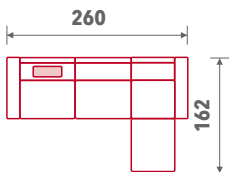

Dimenzije i elementi

Sastavi

Sastav 01 (26F*/II + 50 + 22)+61
Sastav 02 (21 + 50 + 27F*/II)+61

Sastav 03 (31F*/II + 50 + 22)+61
Sastav 04 (21 + 50 + 32F*/II)+61

Sastav 17 (30F*/II - 20 - 10)+61

Sastav 05 (26F*/II + 50 + 41)+61
Sastav 06 (40 + 50 + 27F*/II)+61

Sastav 09 (42 + 28F*/II + 50 + 41)+61
Sastav 10 (40 + 50 + 28F*/II + 43)+61

Sastav 13 (26F*/II + 43)+61
Sastav 14 (42 + 27F*/II)+61

Sastav 15 (31F*/II + 43)+61
Sastav 16 (42 + 32F*/II)+61

Legenda

Trosjed 1RL 26/II 26F*/II	Trosjed 2R 30/II 30F*/II	Damski ležaj lijevi 40
Trosjed 1RD 27/II 27F*/II	Trosjed 1RL 31/II 31F*/II	Damski ležaj desni 41
Trosjed bez R 28/II 28F*/II	Trosjed 1RD 32/II 32F*/II	Damski ležaj 1RL 42
Funkcija ležaj F*	Trosjed bez R 33/II 33F*/II	Damski ležaj 1RD 43
	Funkcija ležaj F*	Ugao 50