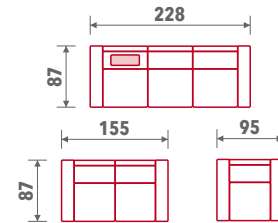

Dimenzije i elementi

Sastavi

Sastav 01 (26F*/II + 50 + 22)+61
Sastav 02 (21 + 50 + 27F*/II)+61

Sastav 03 (31F*/II + 50 + 22)+61
Sastav 04 (21 + 50 + 32F*/II)+61

Sastav 17 (30F*/II - 20 - 10)+61

Sastav 05 (26F*/II + 50 + 41)+61
Sastav 06 (40 + 50 + 27F*/II)+61

Sastav 09 (42 + 28F*/II + 50 + 41)+61
Sastav 10 (40 + 50 + 28F*/II + 43)+61

Sastav 13 (26F*/II + 43)+61
Sastav 14 (42 + 27F*/II)+61

Sastav 15 (31F*/II + 43)+61
Sastav 16 (42 + 32F*/II)+61

Legenda

Trosjed 1RL 26/II 26F*/II	Trosjed 2R 30/II 30F*/II	Damski ležaj lijevi 40
Trosjed 1RD 27/II 27F*/II	Trosjed 1RL 31/II 31F*/II	Damski ležaj desni 41
Trosjed bez R 28/II 28F*/II	Trosjed 1RD 32/II 32F*/II	Damski ležaj 1RL 42
Funkcija ležaj F*	Trosjed bez R 33/II 33F*/II	Damski ležaj 1RD 43
	Funkcija ležaj F*	Ugao 50