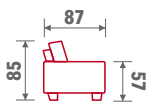

Dimenzije i elementi

Sastavi

Sastav 01 (26F*/II + 50 + 22)+61
Sastav 02 (21 + 50 + 27F*/II)+61

Sastav 03 (31F*/II + 50 + 22)+61
Sastav 04 (21 + 50 + 32F*/II)+61

Sastav 17 (30F*/II - 20 - 10)+61

Sastav 05 (26F*/II + 50 + 41)+61
Sastav 06 (40 + 50 + 27F*/II)+61

Sastav 09 (42 + 28F*/II + 50 + 41)+61
Sastav 10 (40 + 50 + 28F*/II + 43)+61

Sastav 13 (26F*/II + 43)+61
Sastav 14 (42 + 27F*/II)+61

Sastav 15 (31F*/II + 43)+61
Sastav 16 (42 + 32F*/II)+61

Legenda

Trosjed 1RL 26/II 26F*/II	Trosjed 2R 30/II 30F*/II	Damski ležaj lijevi 40
Trosjed 1RD 27/II 27F*/II	Trosjed 1RL 31/II 31F*/II	Damski ležaj desni 41
Trosjed bez R 28/II 28F*/II	Trosjed 1RD 32/II 32F*/II	Damski ležaj 1RL 42
Funkcija ležaj F*	Trosjed bez R 33/II 33F*/II	Damski ležaj 1RD 43
	Funkcija ležaj F*	Ugao 50