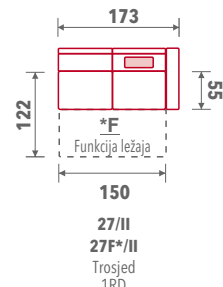

Dimenzije i elementi

Sastavi

Sastav 01 (26F*/II + 50 + 22)+61
Sastav 02 (21 + 50 + 27F*/II)+61

Sastav 03 (31F*/II + 50 + 22)+61
Sastav 04 (21 + 50 + 32F*/II)+61

Sastav 17 (30F*/II - 20 - 10)+61

Sastav 05 (26F*/II + 50 + 41)+61
Sastav 06 (40 + 50 + 27F*/II)+61

Sastav 09 (42 + 28F*/II + 50 + 41)+61
Sastav 10 (40 + 50 + 28F*/II + 43)+61

Sastav 13 (26F*/II + 43)+61
Sastav 14 (42 + 27F*/II)+61

Sastav 15 (31F*/II + 43)+61
Sastav 16 (42 + 32F*/II)+61

Legenda

Trosjed 1RL 26/II 26F*/II	Trosjed 2R 30/II 30F*/II	Damski ležaj lijevi 40
Trosjed 1RD 27/II 27F*/II	Trosjed 1RL 31/II 31F*/II	Damski ležaj desni 41
Trosjed bez R 28/II 28F*/II	Trosjed 1RD 32/II 32F*/II	Damski ležaj 1RL 42
Funkcija ležaj F*	Trosjed bez R 33/II 33F*/II	Damski ležaj 1RD 43
	Funkcija ležaj F*	Ugao 50