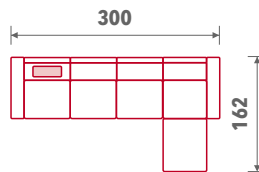

Dimenzije i elementi

Sastavi

Sastav 01 (26F*/II + 50 + 22)+61
Sastav 02 (21 + 50 + 27F*/II)+61

Sastav 03 (31F*/II + 50 + 22)+61
Sastav 04 (21 + 50 + 32F*/II)+61

Sastav 17 (30F*/II - 20 - 10)+61

Sastav 05 (26F*/II + 50 + 41)+61
Sastav 06 (40 + 50 + 27F*/II)+61

Sastav 09 (42 + 28F*/II + 50 + 41)+61
Sastav 10 (40 + 50 + 28F*/II + 43)+61

Sastav 13 (26F*/II + 43)+61
Sastav 14 (42 + 27F*/II)+61

Sastav 15 (31F*/II + 43)+61
Sastav 16 (42 + 32F*/II)+61

Legenda

Trosjed 1RL 26/II 26F*/II	Trosjed 2R 30/II 30F*/II	Damski ležaj lijevi 40
Trosjed 1RD 27/II 27F*/II	Trosjed 1RL 31/II 31F*/II	Damski ležaj desni 41
Trosjed bez R 28/II 28F*/II	Trosjed 1RD 32/II 32F*/II	Damski ležaj 1RL 42
Funkcija ležaj F*	Trosjed bez R 33/II 33F*/II	Damski ležaj 1RD 43
	Funkcija ležaj F*	Ugao 50