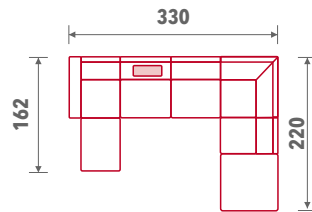

Dimenzije i elementi

Sastavi

Sastav 01 (26F*/II + 50 + 22)+61
Sastav 02 (21 + 50 + 27F*/II)+61

Sastav 03 (31F*/II + 50 + 22)+61
Sastav 04 (21 + 50 + 32F*/II)+61

Sastav 17 (30F*/II - 20 - 10)+61

Sastav 05 (26F*/II + 50 + 41)+61
Sastav 06 (40 + 50 + 27F*/II)+61

Sastav 09 (42 + 28F*/II + 50 + 41)+61
Sastav 10 (40 + 50 + 28F*/II + 43)+61

Sastav 13 (26F*/II + 43)+61
Sastav 14 (42 + 27F*/II)+61

Sastav 15 (31F*/II + 43)+61
Sastav 16 (42 + 32F*/II)+61

Legenda

Trosjed 1RL 26/II 26F*/II	Trosjed 2R 30/II 30F*/II	Damski ležaj lijevi 40
Trosjed 1RD 27/II 27F*/II	Trosjed 1RL 31/II 31F*/II	Damski ležaj desni 41
Trosjed bez R 28/II 28F*/II	Trosjed 1RD 32/II 32F*/II	Damski ležaj 1RL 42
Funkcija ležaj F*	Trosjed bez R 33/II 33F*/II	Damski ležaj 1RD 43
	Funkcija ležaj F*	Ugao 50