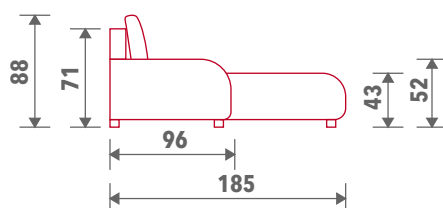

ELASTIČNA TRAKA

KUTLIJA ZA ODLAGANJE

HRON NOGICA

LEŽAJ

Dimenzije

Sastavi

Sastav 01 (26F*+45)

Sastav 02 (44+27F*)

Legenda

Trosjed 1RL
26F*

Damski ležaj
sa lijevim uglom
44

Funkcija ležaj
F*

Trosjed 1RD
27F*

Damski ležaj
sa desnim uglom
45