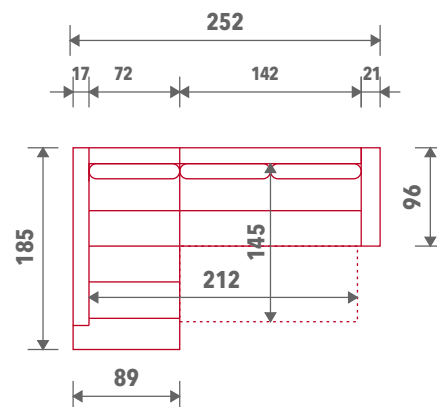

ELASTIČNA TRAKA

KUTLIJA ZA ODLAGANJE

HRON NOGICA

LEŽAJ

Dimenzije

Sastavi

Sastav 01 (26F*+45)

Sastav 02 (44+27F*)

Legenda

Trosjed 1RL
26F*

Damski ležaj
sa lijevim uglom
44

Funkcija ležaj
F*

Trosjed 1RD
27F*

Damski ležaj
sa desnim uglom
45