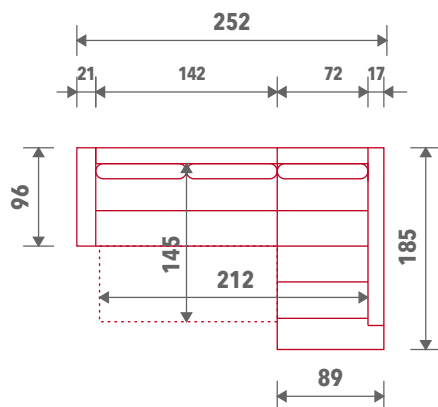

ELASTIČNA TRAKA

KUTLIJA ZA ODLAGANJE

HRON NOGICA

LEŽAJ

Dimenzije

Sastavi

Sastav 01 (26F*+45)

Sastav 02 (44+27F*)

Legenda

Trosjed 1RL
26F*

Damski ležaj
sa lijevim uglom
44

Funkcija ležaj
F*

Trosjed 1RD
27F*

Damski ležaj
sa desnim uglom
45