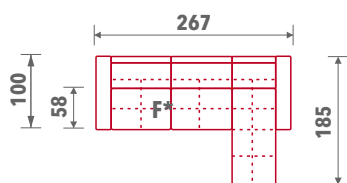

## Dimenzije i elementi

018 Tabure Kuba

019 Tabure Kuba

25F\*  
Trosjed  
2R

20L\*  
Dvosjed  
2R

10  
Fotelja  
2R

F\*  
Funkcija ležaja

## Sastavi

Sastav 01 (26F\*+43)  
Sastav 02 (42+27F\*)

Sastav 05 (26F\*+43B\*)  
Sastav 06 (42B\*+27F\*)

Sastav 03 (TDF)