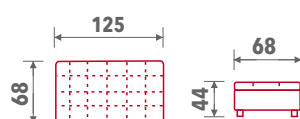

## Dimenzije i elementi

018 Tabure Kuba

019 Tabure Kuba

25F\*  
Trosjed  
2R

20L\*  
Dvosjed  
2R

10  
Fotelja  
2R

F\*  
Funkcija ležaja