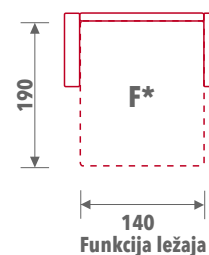

## Dimenzije i elementi

018 Tabure Kuba

019 Tabure Kuba

25F\*  
Trosjed  
2R

20L\*  
Dvosjed  
2R

10  
Fotelja  
2R

F\*  
Funkcija ležaja

## Sastavi

Sastav 01 (26F\*+43)  
Sastav 02 (42+27F\*)

Sastav 05 (26F\*+43B\*)  
Sastav 06 (42B\*+27F\*)

Sastav 03 (TDF)