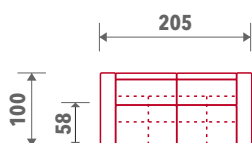

## Dimenzije i elementi

018 Tabure Kuba

019 Tabure Kuba

25F\*  
Trosjed  
2R

20L\*  
Dvosjed  
2R

10  
Fotelja  
2R

F\*  
Funkcija ležaja