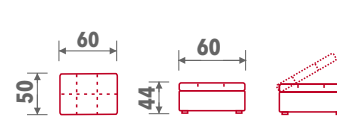

## Dimenzije i elementi

018 Tabure Kuba

019 Tabure Kuba

25F\*  
Trosjed  
2R

20L\*  
Dvosjed  
2R

10  
Fotelja  
2R

F\*  
Funkcija ležaja