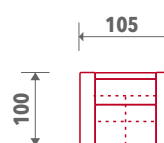

## Dimenzije i elementi

018 Tabure Kuba

019 Tabure Kuba

25F\*  
Trosjed  
2R

20L\*  
Dvosjed  
2R

10  
Fotelja  
2R

F\*  
Funkcija ležaja

## Sastavi

Sastav 01 (26F\*+43)  
Sastav 02 (42+27F\*)

Sastav 05 (26F\*+43B\*)  
Sastav 06 (42B\*+27F\*)

Sastav 03 (TDF)