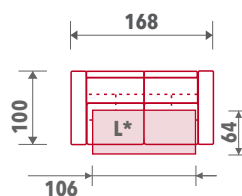

## Dimenzije i elementi

018 Tabure Kuba

019 Tabure Kuba

25F\*  
Trosjed  
2R

20L\*  
Dvosjed  
2R

10  
Fotelja  
2R

F\*  
Funkcija ležaja

## Sastavi

Sastav 01 (26F\*+43)  
Sastav 02 (42+27F\*)

Sastav 05 (26F\*+43B\*)  
Sastav 06 (42B\*+27F\*)

Sastav 03 (TDF)