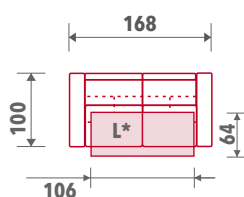

## Dimenzije i elementi

018 Tabure Kuba

019 Tabure Kuba

25F\*  
Trosjed  
2R

20L\*  
Dvosjed  
2R

10  
Fotelja  
2R

F\*  
Funkcija ležaja

## Sastavi

Sastav 01 (26F\*+43)  
Sastav 02 (42+27F\*)

Sastav 05 (26F\*+43B\*)  
Sastav 06 (42B\*+27F\*)

Sastav 03 (TDF)

## Legenda

Trosjed 1RL  
26F\*

Trosjed 1RD  
27F\*

Damski ležaj L  
42

Damski ležaj L  
42B\*

Damski ležaj D  
43

Damski ležaj D  
43B\*

Box za odlaganje  
B\*