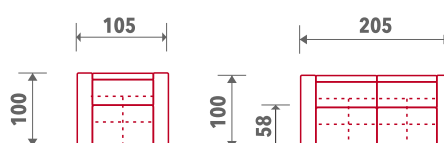

## Dimenzije i elementi

018 Tabure Kuba

019 Tabure Kuba

25F\*  
Trosjed  
2R

20L\*  
Dvosjed  
2R

10  
Fotelja  
2R

F\*  
Funkcija ležaja

## Sastavi

Sastav 01 (26F\*+43)  
Sastav 02 (42+27F\*)

Sastav 05 (26F\*+43B\*)  
Sastav 06 (42B\*+27F\*)

Sastav 03 (TDF)