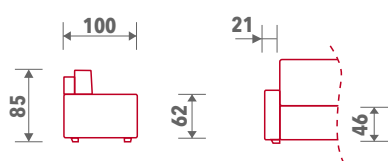

## Dimenzije i elementi

018 Tabure Kuba

019 Tabure Kuba

25F\*  
Trosjed  
2R

20L\*  
Dvosjed  
2R

10  
Fotelja  
2R

F\*  
Funkcija ležaja