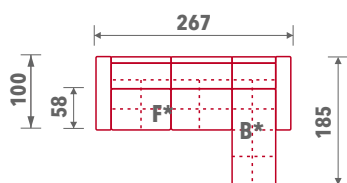

## Dimenzije i elementi

018 Tabure Kuba

019 Tabure Kuba

25F\*  
Trosjed  
2R

20L\*  
Dvosjed  
2R

10  
Fotelja  
2R

F\*  
Funkcija ležaja

## Sastavi

Sastav 01 (26F\*+43)  
Sastav 02 (42+27F\*)

Sastav 05 (26F\*+43B\*)  
Sastav 06 (42B\*+27F\*)

Sastav 03 (TDF)