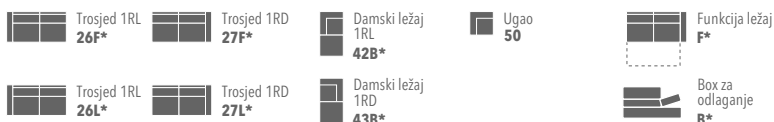

## Dimenzije i elementi

## Sastavi

Sastav 01 (26F\*+43B\*)

Sastav 02 (42B\*+27F\*)

Sastav 03 (26F\*+50+27L\*)

Sastav 04 (26L\*+50+27F\*)

## Legenda

V3 - 15.02.2018.

Moguća minimalna odstupanja od datih dimenzija.

\*Za elemente bez funkcije ležaja cijena se umanjuje za 15 €, a za element bez ladicice za 10 €.