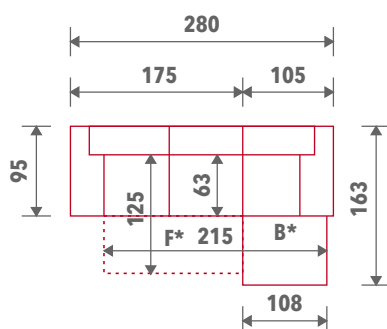

## Dimenzije i elementi

## Sastavi

Sastav 01 (26F\*+43B\*)

Sastav 02 (42B\*+27F\*)

Sastav 03 (26F\*+50+27L\*)

Sastav 04 (26L\*+50+27F\*)

## Legenda

V3 - 15.02.2018.

Moguća minimalna odstupanja od datih dimenzija.

\*Za elemente bez funkcije ležaja cijena se umanjuje za 15 €, a za element bez ladicice za 10 €.