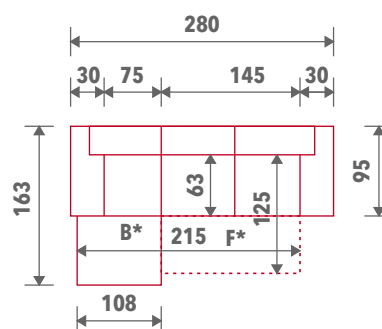

## Dimenzije i elementi

## Sastavi

Sastav 01 (26F\*+43B\*)

Sastav 02 (42B\*+27F\*)

Sastav 03 (26F\*+50+27L\*)

Sastav 04 (26L\*+50+27F\*)

## Legenda

V3 - 15.02.2018.

Moguća minimalna odstupanja od datih dimenzija.

\*Za elemente bez funkcije ležaja cijena se umanjuje za 15 €, a za element bez ladicice za 10 €.