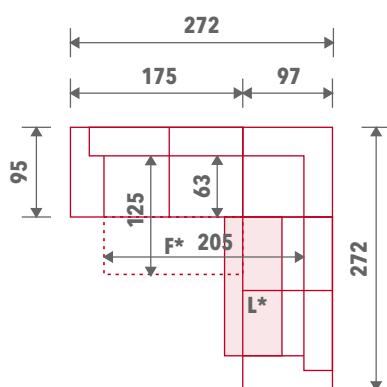

## Dimenzije i elementi

## Sastavi

Sastav 01 (26F\*+43B\*)

Sastav 02 (42B\*+27F\*)

Sastav 03 (26F\*+50+27L\*)

Sastav 04 (26L\*+50+27F\*)

## Legenda

V3 - 15.02.2018.

Moguća minimalna odstupanja od datih dimenzija.

\*Za elemente bez funkcije ležaja cijena se umanjuje za 15 €, a za element bez ladicice za 10 €.