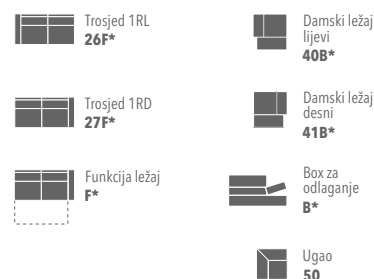

Dimenzije

Sastavi

Sastav 01 (26F*+50+41B*)

Sastav 02 (40B*+50+27F*)

Legenda

V3 - 11.07.2018.

Moguća minimalna odstupanja od datih dimenzija.

*Za elemente bez funkcije ležaja cijena se umanjuje za 15 €.