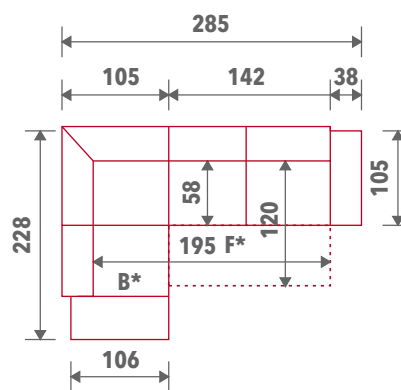

Dimenzije

Sastavi

Sastav 01 (26F*+50+41B*)

Sastav 02 (40B*+50+27F*)

Legenda

V3 - 11.07.2018.

Moguća minimalna odstupanja od datih dimenzija.

*Za elemente bez funkcije ležaja cijena se umanjuje za 15 €.