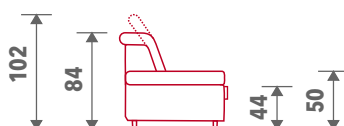

Dimenzije

Sastavi

Sastav 01 (26F*+50+41B*)

Sastav 02 (40B*+50+27F*)

Legenda

V3 - 11.07.2018.

Moguća minimalna odstupanja od datih dimenzija.

*Za elemente bez funkcije ležaja cijena se umanjuje za 15 €.