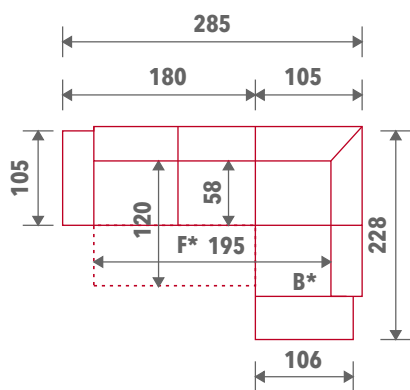

Dimenzije

Sastavi

Sastav 01 (26F*+50+41B*)

Sastav 02 (40B*+50+27F*)

Legenda

V3 - 11.07.2018.

Moguća minimalna odstupanja od datih dimenzija.

*Za elemente bez funkcije ležaja cijena se umanjuje za 15 €.