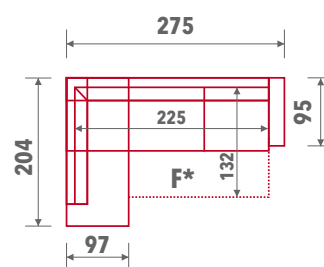

VAL
OPRUGA

DRVENA
NOGICA

POMOĆNI
LEŽAJ

Dimenzije i elementi

Sastavi

Sastav 01 (26F*+50+41)+61

Sastav 02 (40+50+27F*+61)

Legenda

Trosjed 1RL
26F*

Funkcija ležaj
F*

Damski ležaj
desni
41

Trosjed 1RD
27F*

Damski ležaj
lijevi
40

Ugao
50

V4 - 14.02.2018.

Moguća minimalna odstupanja od datih dimenzija.