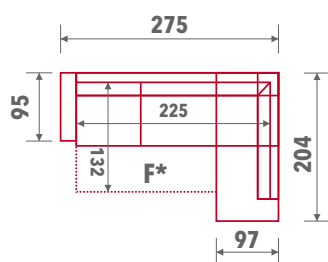

VAL
OPRUGA

DRVENA
NOGICA

POMOĆNI
LEŽAJ

Dimenzije i elementi

Sastavi

Sastav 01 (26F*+50+41)+61

Sastav 02 (40+50+27F*+61)

Legenda

Trosjed 1RL
26F*

Funkcija ležaj
F*

Damski ležaj
desni
41

Trosjed 1RD
27F*

Damski ležaj
lijevi
40

Ugao
50

V4 - 14.02.2018.

Moguća minimalna odstupanja od datih dimenzija.