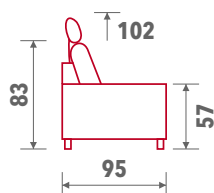

VAL
OPRUGA

DRVENA
NOGICA

POMOĆNI
LEŽAJ

Dimenzije i elementi

Sastavi

Sastav 01 (26F*+50+41)+61

Sastav 02 (40+50+27F*+61)

Legenda

Trosjed 1RL
26F*

Funkcija ležaj
F*

Damski ležaj
desni
41

Trosjed 1RD
27F*

Damski ležaj
lijevi
40

Ugao
50

V4 - 14.02.2018.

Moguća minimalna odstupanja od datih dimenzija.