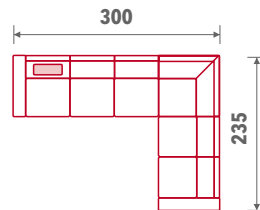

www.gmpkompani.com

Dimenzije i elementi

10
Fotelja
2R

20
20L*
Dvosjed
2R

30
30F*
Trosjed
2R

27
27F
Trosjed
1RD

32
32F
Trosjed
1RD

Sastavi

Sastav 01 (26F* + 43B*)+61
Sastav 02 (42B* + 27F*)+61

Sastav 03 (31F* + 43B*)+61
Sastav 04 (42B* + 32F*)+61

Sastav 17 (30F* - 20L* - 10)+61

Sastav 05 (26F* + 50 + 22L*)+61
Sastav 06 (21L* + 50 + 27F*)+61

Sastav 07 (31F* + 50 + 22L*)+61
Sastav 08 (21L* + 50 + 32F*)+61

Sastav 09 (42B* + 28F* + 50 + 22L*)+61
Sastav 10 (21L* + 50 + 28F* + 43B*)+61

Sastav 11 (42B* + 33F* + 50 + 22L*)+61
Sastav 12 (21L* + 50 + 33F* + 43B*)+61