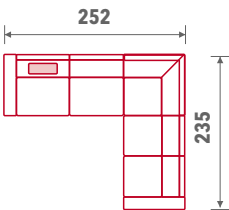

www.gmpkompani.com

Dimenzije i elementi

10
Fotelja
2R

20
20L*
Dvosjed
2R

30
30F*
Trosjed
2R

27
27F
Trosjed
1RD

32
32F
Trosjed
1RD

Sastavi

Sastav 01 (26F* + 43B*)+61
Sastav 02 (42B* + 27F*)+61

Sastav 03 (31F* + 43B*)+61
Sastav 04 (42B* + 32F*)+61

Sastav 17 (30F* - 20L* - 10)+61

Sastav 05 (26F* + 50 + 22L*)+61
Sastav 06 (21L* + 50 + 27F*)+61

Legenda

Fotelja 2R 10	Dvosjed 2R 20 20L*	Trosjed 2R 30 30F*
Trosjed 1RD 22 22L*	Trosjed 1RD 21 21L*	Damski ležaj 1RL 42B*
Trosjed 1RL 26 26F*	Trosjed 1RL 31 31F*	Damski ležaj 1RD 43B*
Trosjed 1RD 27 27F*	Trosjed 1RD 32 32F*	Ugao 50
Trosjed bez R 28 28F*	Trosjed bez R 33 33F*	
Funkcija ležaja F*	Funkcija ležaja F*	