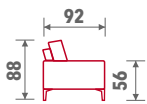

www.gmpkompani.com

Dimenzije i elementi

10
Fotelja
2R

20
20L*
Dvosjed
2R

30
30F*
Trosjed
2R

27
27F
Trosjed
1RD

32
32F
Trosjed
1RD

Sastavi

Sastav 01 (26F* + 43B*)+61
Sastav 02 (42B* + 27F*)+61

Sastav 03 (31F* + 43B*)+61
Sastav 04 (42B* + 32F*)+61

Sastav 17 (30F* - 20L* - 10)+61

Sastav 05 (26F* + 50 + 22L*)+61
Sastav 06 (21L* + 50 + 27F*)+61

Legenda

Fotelja 2R 10	Dvosjed 2R 20 20L*	Trosjed 2R 30 30F*
Trosjed 1RD 22 22L*	Trosjed 1RD 21 21L*	Damski ležaj 1RL 42B*
Trosjed 1RL 26 26F*	Trosjed 1RL 31 31F*	Damski ležaj 1RD 43B*
Trosjed 1RD 27 27F*	Trosjed 1RD 32 32F*	Ugao 50
Trosjed bez R 28 28F*	Trosjed bez R 33 33F*	
Funkcija ležaja F*	Funkcija ležaja F*	