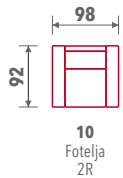

www.gmpkompani.com

Dimenzije i elementi

10
Fotelja
2R

20
20L*
Dvosjed
2R

30
30F*
Trosjed
2R

27
27F
Trosjed
1RD

32
32F
Trosjed
1RD

Sastavi

Sastav 01 (26F* + 43B*)+61
Sastav 02 (42B* + 27F*)+61

Sastav 03 (31F* + 43B*)+61
Sastav 04 (42B* + 32F*)+61

Sastav 17 (30F* - 20L* - 10)+61

Sastav 05 (26F* + 50 + 22L*)+61
Sastav 06 (21L* + 50 + 27F*)+61

Legenda

Fotelja 2R 10	Dvosjed 2R 20 20L*	Trosjed 2R 30 30F*
Trosjed 1RD 22 22L*	Trosjed 1RD 21 21L*	Damski ležaj 1RL 42B*
Trosjed 1RL 26 26F*	Trosjed 1RL 31 31F*	Damski ležaj 1RD 43B*
Trosjed 1RD 27 27F*	Trosjed 1RD 32 32F*	Ugao 50
Trosjed bez R 28 28F*	Trosjed bez R 33 33F*	
Funkcija ležaja F*	Funkcija ležaja F*	