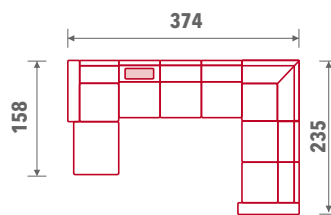

www.gmpkompani.com

Dimenzije i elementi

10
Fotelja
2R

20
20L*
Dvosjed
2R

30
30F*
Trosjed
2R

27
27F
Trosjed
1RD

32
32F
Trosjed
1RD

Sastavi

Sastav 01 (26F* + 43B*)+61
Sastav 02 (42B* + 27F*)+61

Sastav 03 (31F* + 43B*)+61
Sastav 04 (42B* + 32F*)+61

Sastav 17 (30F* - 20L* - 10)+61

Sastav 05 (26F* + 50 + 22L*)+61
Sastav 06 (21L* + 50 + 27F*)+61

Sastav 07 (31F* + 50 + 22L*)+61
Sastav 08 (21L* + 50 + 32F*)+61

Sastav 09 (42B* + 28F* + 50 + 22L*)+61
Sastav 10 (21L* + 50 + 28F* + 43B*)+61

Sastav 11 (42B* + 33F* + 50 + 22L*)+61
Sastav 12 (21L* + 50 + 33F* + 43B*)+61

Legenda

Fotelja 2R 10	Dvosjed 2R 20 20L*	Trosjed 2R 30 30F*
Trosjed 1RD 22 22L*	Trosjed 1RD 21 21L*	Damski ležaj 1RL 42B*
Trosjed 1RL 26 26F*	Trosjed 1RL 31 31F*	Damski ležaj 1RD 43B*
Trosjed 1RD 27 27F*	Trosjed 1RD 32 32F*	Ugao 50
Trosjed bez R 28 28F*	Trosjed bez R 33 33F*	
Funkcija ležaja F*	Funkcija ležaja F*	