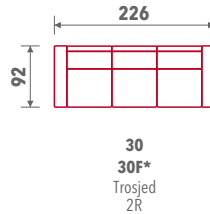

www.gmpkompani.com

Dimenzije i elementi

10
Fotelja
2R

20
20L*
Dvosjed
2R

30
30F*
Trosjed
2R

27
27F
Trosjed
1RD

32
32F
Trosjed
1RD

Sastavi

Sastav 01 (26F* + 43B*)+61
Sastav 02 (42B* + 27F*)+61

Sastav 03 (31F* + 43B*)+61
Sastav 04 (42B* + 32F*)+61

Sastav 17 (30F* - 20L* - 10)+61

Sastav 05 (26F* + 50 + 22L*)+61
Sastav 06 (21L* + 50 + 27F*)+61