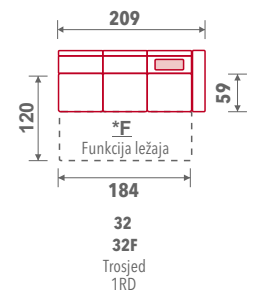

www.gmpkompani.com

Dimenzije i elementi

10
Fotelja
2R

20
20L*
Dvosjed
2R

30
30F*
Trosjed
2R

27
27F
Trosjed
1RD

32
32F
Trosjed
1RD

Sastavi

Sastav 01 (26F* + 43B*)+61
Sastav 02 (42B* + 27F*)+61

Sastav 03 (31F* + 43B*)+61
Sastav 04 (42B* + 32F*)+61

Sastav 17 (30F* - 20L* - 10)+61

Sastav 05 (26F* + 50 + 22L*)+61
Sastav 06 (21L* + 50 + 27F*)+61

Sastav 07 (31F* + 50 + 22L*)+61
Sastav 08 (21L* + 50 + 32F*)+61

Sastav 09 (42B* + 28F* + 50 + 22L*)+61
Sastav 10 (21L* + 50 + 28F* + 43B*)+61

Sastav 11 (42B* + 33F* + 50 + 22L*)+61
Sastav 12 (21L* + 50 + 33F* + 43B*)+61

Legenda

Fotelja 2R 10	Dvosjed 2R 20 20L*	Trosjed 2R 30 30F*
Trosjed 1RD 22 22L*	Trosjed 1RD 21 21L*	Damski ležaj 1RL 42B*
Trosjed 1RL 26 26F*	Trosjed 1RL 31 31F*	Damski ležaj 1RD 43B*
Trosjed 1RD 27 27F*	Trosjed 1RD 32 32F*	Ugao 50
Trosjed bez R 28 28F*	Trosjed bez R 33 33F*	
Funkcija ležaja F*	Funkcija ležaja F*	