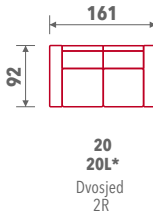

www.gmpkompani.com

Dimenzije i elementi

10
Fotelja
2R

20
20L*
Dvosjed
2R

30
30F*
Trosjed
2R

27
27F
Trosjed
1RD

32
32F
Trosjed
1RD

Sastavi

Sastav 01 (26F* + 43B*)+61
Sastav 02 (42B* + 27F*)+61

Sastav 03 (31F* + 43B*)+61
Sastav 04 (42B* + 32F*)+61

Sastav 17 (30F* - 20L* - 10)+61

Sastav 05 (26F* + 50 + 22L*)+61
Sastav 06 (21L* + 50 + 27F*)+61

Legenda

Fotelja 2R 10	Dvosjed 2R 20 20L*	Trosjed 2R 30 30F*
Trosjed 1RD 22 22L*	Trosjed 1RD 21 21L*	Damski ležaj 1RL 42B*
Trosjed 1RL 26 26F*	Trosjed 1RL 31 31F*	Damski ležaj 1RD 43B*
Trosjed 1RD 27 27F*	Trosjed 1RD 32 32F*	Ugao 50
Trosjed bez R 28 28F*	Trosjed bez R 33 33F*	
Funkcija ležaja F*	Funkcija ležaja F*	