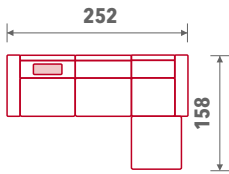

www.gmpkompani.com

Dimenzije i elementi

10
Fotelja
2R

20
20L*
Dvosjed
2R

30
30F*
Trosjed
2R

27
27F
Trosjed
1RD

32
32F
Trosjed
1RD

Sastavi

Sastav 01 (26F* + 43B*)+61
Sastav 02 (42B* + 27F*)+61

Sastav 03 (31F* + 43B*)+61
Sastav 04 (42B* + 32F*)+61

Sastav 17 (30F* - 20L* - 10)+61

Sastav 05 (26F* + 50 + 22L*)+61
Sastav 06 (21L* + 50 + 27F*)+61

Sastav 07 (31F* + 50 + 22L*)+61
Sastav 08 (21L* + 50 + 32F*)+61

Sastav 09 (42B* + 28F* + 50 + 22L*)+61
Sastav 10 (21L* + 50 + 28F* + 43B*)+61

Sastav 11 (42B* + 33F* + 50 + 22L*)+61
Sastav 12 (21L* + 50 + 33F* + 43B*)+61

Legenda

Fotelja 2R 10	Dvosjed 2R 20 20L*	Trosjed 2R 30 30F*
Trosjed 1RD 22 22L*	Trosjed 1RD 21 21L*	Damski ležaj 1RL 42B*
Trosjed 1RL 26 26F*	Trosjed 1RL 31 31F*	Damski ležaj 1RD 43B*
Trosjed 1RD 27 27F*	Trosjed 1RD 32 32F*	Ugao 50
Trosjed bez R 28 28F*	Trosjed bez R 33 33F*	
Funkcija ležaja F*	Funkcija ležaja F*	