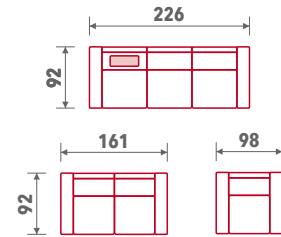

www.gmpkompani.com

Dimenzije i elementi

10
Fotelja
2R

20
20L*
Dvosjed
2R

30
30F*
Trosjed
2R

27
27F
Trosjed
1RD

32
32F
Trosjed
1RD

Sastavi

Sastav 01 (26F* + 43B*)+61
Sastav 02 (42B* + 27F*)+61

Sastav 03 (31F* + 43B*)+61
Sastav 04 (42B* + 32F*)+61

Sastav 17 (30F* - 20L* - 10)+61

Sastav 05 (26F* + 50 + 22L*)+61
Sastav 06 (21L* + 50 + 27F*)+61

Legenda

Fotelja 2R 10	Dvosjed 2R 20 20L*	Trosjed 2R 30 30F*
Trosjed 1RD 22 22L*	Trosjed 1RD 21 21L*	Damski ležaj 1RL 42B*
Trosjed 1RL 26 26F*	Trosjed 1RL 31 31F*	Damski ležaj 1RD 43B*
Trosjed 1RD 27 27F*	Trosjed 1RD 32 32F*	Ugao 50
Trosjed bez R 28 28F*	Trosjed bez R 33 33F*	
Funkcija ležaja F*	Funkcija ležaja F*	