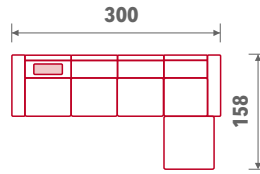

www.gmpkompani.com

Dimenzije i elementi

10
Fotelja
2R

20
20L*
Dvosjed
2R

30
30F*
Trosjed
2R

27
27F
Trosjed
1RD

32
32F
Trosjed
1RD

Sastavi

Sastav 01 (26F* + 43B*)+61
Sastav 02 (42B* + 27F*)+61

Sastav 03 (31F* + 43B*)+61
Sastav 04 (42B* + 32F*)+61

Sastav 17 (30F* - 20L* - 10)+61

Sastav 05 (26F* + 50 + 22L*)+61
Sastav 06 (21L* + 50 + 27F*)+61