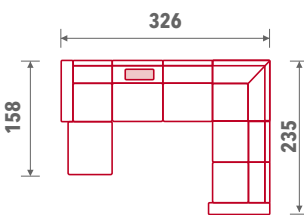

www.gmpkompani.com

Dimenzije i elementi

10
Fotelja
2R

20
20L*
Dvosjed
2R

30
30F*
Trosjed
2R

27
27F
Trosjed
1RD

32
32F
Trosjed
1RD

Sastavi

Sastav 01 (26F* + 43B*)+61
Sastav 02 (42B* + 27F*)+61

Sastav 03 (31F* + 43B*)+61
Sastav 04 (42B* + 32F*)+61

Sastav 17 (30F* - 20L* - 10)+61

Sastav 05 (26F* + 50 + 22L*)+61
Sastav 06 (21L* + 50 + 27F*)+61

Sastav 07 (31F* + 50 + 22L*)+61
Sastav 08 (21L* + 50 + 32F*)+61

Sastav 09 (42B* + 28F* + 50 + 22L*)+61
Sastav 10 (21L* + 50 + 28F* + 43B*)+61

Sastav 11 (42B* + 33F* + 50 + 22L*)+61
Sastav 12 (21L* + 50 + 33F* + 43B*)+61

Legenda

Fotelja 2R 10	Dvosjed 2R 20 20L*	Trosjed 2R 30 30F*
Trosjed 1RD 22 22L*	Trosjed 1RD 21 21L*	Damski ležaj 1RL 42B*
Trosjed 1RL 26 26F*	Trosjed 1RL 31 31F*	Damski ležaj 1RD 43B*
Trosjed 1RD 27 27F*	Trosjed 1RD 32 32F*	Ugao 50
Trosjed bez R 28 28F*	Trosjed bez R 33 33F*	
Funkcija ležaja F*	Funkcija ležaja F*	