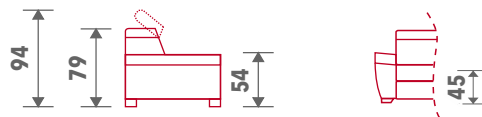

VAL
OPRUGA

KUTLIJA ZA
ODLAGANJE

DOSTUPNO
U KOŽI

DRVENA
NOGICA

POMOĆNI
LEŽAJ

Dimenzije

Sastavi

Sastav 01 (26F*+45B*)

Sastav 02 (44B*+27F*)

Legenda

Trosjed 1RL
26F*

Damski ležaj
sa desnim uglom
45B*

Trosjed 1RD
27F*

Damski ležaj
sa lijevom uglom
44B*

Funkcija ležaj
F*

Box za
odlaganje
B*