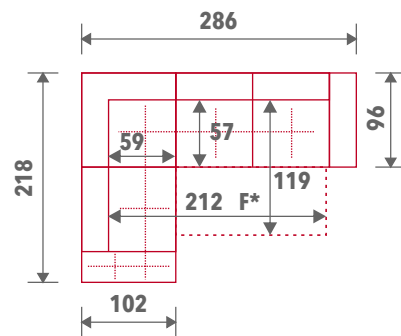

VAL
OPRUGA

KUTLIJA ZA
ODLAGANJE

DOSTUPNO
U KOŽI

DRVENA
NOGICA

POMOĆNI
LEŽAJ

Dimenzije

Sastavi

Sastav 01 (26F*+45B*)

Sastav 02 (44B*+27F*)

Legenda

Trosjed 1RL
26F*

Damski ležaj
sa desnim uglom
45B*

Trosjed 1RD
27F*

Damski ležaj
sa lijevom uglom
44B*

Funkcija ležaj
F*

Box za
odlaganje
B*