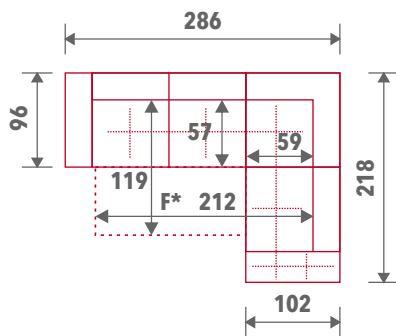

VAL
OPRUGA

KUTLIJA ZA
ODLAGANJE

DOSTUPNO
U KOŽI

DRVENA
NOGICA

POMOĆNI
LEŽAJ

Dimenzije

Sastavi

Sastav 01 (26F*+45B*)

Sastav 02 (44B*+27F*)

Legenda

Trosjed 1RL
26F*

Damski ležaj
sa desnim uglom
45B*

Trosjed 1RD
27F*

Damski ležaj
sa lijevom uglom
44B*

Funkcija ležaj
F*

Box za
odlaganje
B*