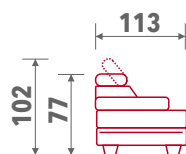

## Dimenzije

## Legenda

Trosjed 1RL  
26F\*

Trosjed 1RD  
27F\*

Damski ležaj  
sa lijevim uglom  
44

Damski ležaj  
sa desnim uglom  
45

Funkcija  
ležaj  
F\*

V6 - 19.02.2018.

Moguća minimalna odstupanja od datih dimenzija.