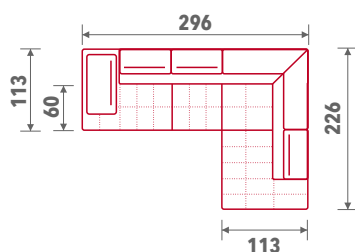

Sastavi

Sastav 01 (26F*+45)