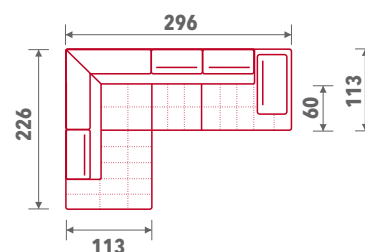

Sastav 02 (44+27F*)

Legenda

Trosjed 1RL
26F*

Trosjed 1RD
27F*

Damski ležaj
sa lijevim uglom
44

Damski ležaj
sa desnim uglom
45

Funkcija
ležaj
F*

V6 - 19.02.2018.

Moguća minimalna odstupanja od datih dimenzija.

*Za elemente bez funkcije ležaja cijena se umanjuje za 15 €.