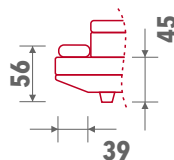

VAL OPRUGA

ELASTIČNA TRAKA

DOSTUPNO U KOŽI

HROM NOGICA

PLASTIČNA NOGICA

POMOĆNI LEŽAJ

## Dimenzije

## Legenda

Trosjed 1RL  
26F\*

Trosjed 1RD  
27F\*

Damski ležaj  
sa lijevim uglom  
44

Damski ležaj  
sa desnim uglom  
45

Funkcija  
ležaj  
F\*

V6 - 19.02.2018.

Moguća minimalna odstupanja od datih dimenzija.