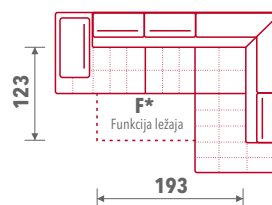

## Dimenzije

## Legenda

Trosjed 1RL  
26F\*

Trosjed 1RD  
27F\*

Damski ležaj  
sa lijevim uglom  
44

Damski ležaj  
sa desnim uglom  
45

Funkcija  
ležaj  
F\*

V6 - 19.02.2018.

Moguća minimalna odstupanja od datih dimenzija.