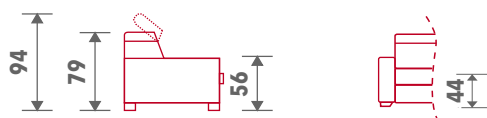

PROGRAM **MADERA**

VAL
OPRUGA

KUTIJA ZA
ODLAGANJE

DOSTUPNO
U KOZI

DRVENA
NOGICA

HROM
NOGICA

SOFA BED
MEHANIZAM

Dimenzije i elementi

Sastavi

Sastav 01 (26F*+45B*)

Sastav 02 (44B**+27F*)

Legenda

Trosjed 1RL
26F*

Damski ležaj
sa desnim uglom
45B*

Damski ležaj
sa lijevim uglom
44B*

Trosjed 1RD
27F*

Funkcija ležaj
F*

Box za
odlaganje
B*

V5 - 15.02.2018.

Moguća minimalna odstupanja od datih dimenzija.

 **GMP**