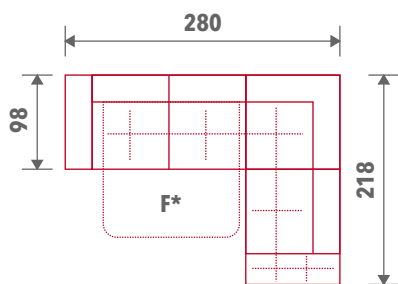

PROGRAM **MADERA**

VAL
OPRUGA

KUTIJA ZA
ODLAGANJE

DOSTUPNO
U KOZI

DRVENA
NOGICA

HROM
NOGICA

SOFA BED
MEHANIZAM

Dimenzije i elementi

Sastavi

Sastav 01 (26F*+45B*)

Sastav 02 (44B**+27F*)

Legenda

Trosjed 1RL
26F*

Damski ležaj
sa desnim uglom
45B*

Damski ležaj
sa lijevim uglom
44B*

Trosjed 1RD
27F*

Funkcija ležaj
F*

Box za
odlaganje
B*

V5 - 15.02.2018.

Moguća minimalna odstupanja od datih dimenzija.

 **GMP**