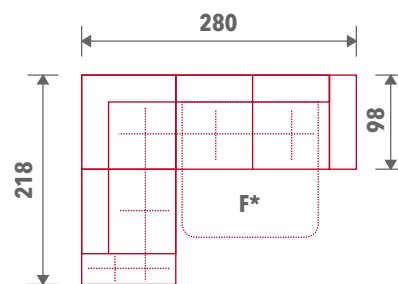

PROGRAM **MADERA**

VAL
OPRUGA

KUTIJA ZA
ODLAGANJE

DOSTUPNO
U KOZI

DRVENA
NOGICA

HROM
NOGICA

SOFA BED
MEHANIZAM

Dimenzije i elementi

Sastavi

Sastav 01 (26F*+45B*)

Sastav 02 (44B**+27F*)

Legenda

Trosjed 1RL
26F*

Damski ležaj
sa desnim uglom
45B*

Damski ležaj
sa lijevim uglom
44B*

Trosjed 1RD
27F*

Funkcija ležaj
F*

Box za
odlaganje
B*

V5 - 15.02.2018.

Moguća minimalna odstupanja od datih dimenzija.

 **GMP**