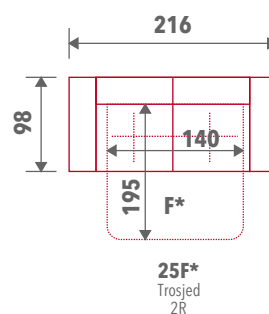

PROGRAM **MADERA**

VAL
OPRUGA

KUTIJA ZA
ODLAGANJE

DOSTUPNO
U KOZI

DRVENA
NOGICA

HROM
NOGICA

SOFA BED
MEHANIZAM

Dimenzije i elementi

Sastavi

Sastav 01 (26F*+45B*)

Sastav 02 (44B**+27F*)

Legenda

Trosjed 1RL
26F*

Damski ležaj
sa desnim uglom
45B*

Damski ležaj
sa lijevim uglom
44B*

Trosjed 1RD
27F*

Funkcija ležaj
F*

Box za
odlaganje
B*

V5 - 15.02.2018.

Moguća minimalna odstupanja od datih dimenzija.

 **GMP**