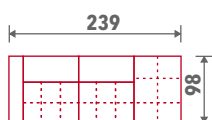

## Dimenzije i elementi

**13**  
Fotelja  
bez R

**11**  
Fotelja  
1RL

**12**  
Fotelja  
1RD

**66** box lijevi  
**66** box desni

**53** ugao

**42**  
damski ležaj  
1RL

**43**  
damski ležaj  
1RD

**10**  
Fotelja  
2R

**20**  
Dvosjed  
2R

**30**  
Trosjed  
2R

## Sastavi

**Sastav 01** (11+13+66D)  
**Sastav 02** (66L+13+12)

**Sastav 03** (11+13+13+66D)  
**Sastav 04** (66L+13+13+12)

**Sastav 05** (11+13+43)  
**Sastav 06** (42+13+12)

**Sastav 07** (11+13+13+43)  
**Sastav 08** (42+13+13+12)