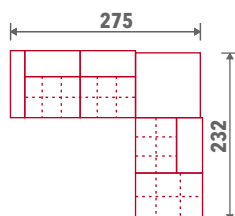

## Dimenzije i elementi

**13**  
Fotelja  
bez R

**11**  
Fotelja  
1RL

**12**  
Fotelja  
1RD

**66** box lijevi  
**66** box desni

**53** ugao

**42**  
damski ležaj  
1RL

**43**  
damski ležaj  
1RD

**10**  
Fotelja  
2R

**20**  
Dvosjed  
2R

**30**  
Trosjed  
2R

## Sastavi

**Sastav 01** (11+13+66D)  
**Sastav 02** (66L+13+12)

**Sastav 03** (11+13+13+66D)  
**Sastav 04** (66L+13+13+12)

**Sastav 05** (11+13+43)  
**Sastav 06** (42+13+12)

**Sastav 07** (11+13+13+43)  
**Sastav 08** (42+13+13+12)

**Sastav 13** (11+13+53+13+66D)  
**Sastav 14** (66L+13+53+13+12)

**Sastav 15** (11+13+13+53+13+13+66D)  
**Sastav 16** (66L+13+13+53+13+13+12)