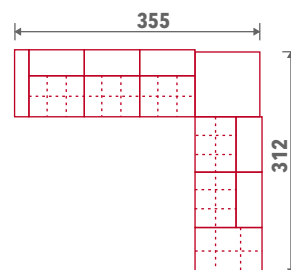

## Dimenzije i elementi

**13**  
Fotelja  
bez R

**11**  
Fotelja  
1RL

**12**  
Fotelja  
1RD

**66** box lijevi  
**66** box desni

**53** ugao

**42**  
damski ležaj  
1RL

**43**  
damski ležaj  
1RD

**10**  
Fotelja  
2R

**20**  
Dvosjed  
2R

**30**  
Trosjed  
2R

## Sastavi

**Sastav 01** (11+13+66D)  
**Sastav 02** (66L+13+12)

**Sastav 03** (11+13+13+66D)  
**Sastav 04** (66L+13+13+12)

**Sastav 05** (11+13+43)  
**Sastav 06** (42+13+12)

**Sastav 07** (11+13+13+43)  
**Sastav 08** (42+13+13+12)

**Sastav 13** (11+13+53+13+66D)  
**Sastav 14** (66L+13+53+13+12)

**Sastav 15** (11+13+13+53+13+13+66D)  
**Sastav 16** (66L+13+13+53+13+13+12)