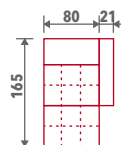

## Dimenzije i elementi

**13**  
Fotelja  
bez R

**11**  
Fotelja  
1RL

**12**  
Fotelja  
1RD

**66** box lijevi  
**66** box desni

**53** ugao

**42**  
damski ležaj  
1RL

**43**  
damski ležaj  
1RD

**10**  
Fotelja  
2R

**20**  
Dvosjed  
2R

**30**  
Trosjed  
2R

## Sastavi

**Sastav 01** (11+13+66D)  
**Sastav 02** (66L+13+12)

**Sastav 03** (11+13+13+66D)  
**Sastav 04** (66L+13+13+12)

**Sastav 05** (11+13+43)  
**Sastav 06** (42+13+12)

**Sastav 07** (11+13+13+43)  
**Sastav 08** (42+13+13+12)

**Sastav 13** (11+13+53+13+66D)  
**Sastav 14** (66L+13+53+13+12)

**Sastav 15** (11+13+13+53+13+13+66D)  
**Sastav 16** (66L+13+13+53+13+13+12)