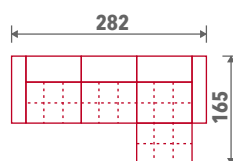

## Dimenzije i elementi

**13**  
Fotelja  
bez R

**11**  
Fotelja  
1RL

**12**  
Fotelja  
1RD

**66** box lijevi  
**66** box desni

**53** ugao

**42**  
damski ležaj  
1RL

**43**  
damski ležaj  
1RD

**10**  
Fotelja  
2R

**20**  
Dvosjed  
2R

**30**  
Trosjed  
2R

## Sastavi

**Sastav 01** (11+13+66D)  
**Sastav 02** (66L+13+12)

**Sastav 03** (11+13+13+66D)  
**Sastav 04** (66L+13+13+12)

**Sastav 05** (11+13+43)  
**Sastav 06** (42+13+12)

**Sastav 07** (11+13+13+43)  
**Sastav 08** (42+13+13+12)

**Sastav 13** (11+13+53+13+66D)  
**Sastav 14** (66L+13+53+13+12)

**Sastav 15** (11+13+13+53+13+13+66D)  
**Sastav 16** (66L+13+13+53+13+13+12)