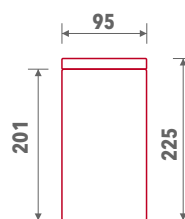

# PROGRAM HERA

BONELL  
JEZGRO

PROSTOR ZA  
POSTELJINU

DOSTUPNO  
U KOŽI

PLASTIČNA  
NOGICA

Hera 200x165

Box 198 x 148  
Podizanje

Hera 200x95

Box 198 x 84  
Podizanje