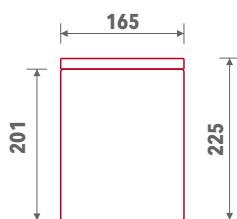

# PROGRAM HERA

BONELL  
JEZGRO

PROSTOR ZA  
POSTELJINU

DOSTUPNO  
U KOŽI

PLASTIČNA  
NOGICA

Hera 200x165

Box 198 x 148  
Podizanje

Hera 200x95

Box 198 x 84  
Podizanje