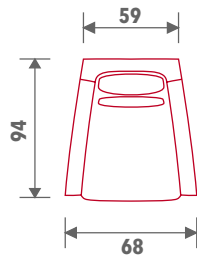

ELASTIČNA
TRAKA

METALNO
POSTOLJE

Elementi

10
Fotelja
2R