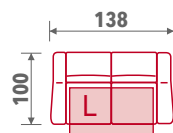

20L*
Dvosjed
2R