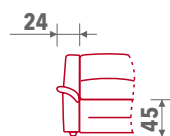

Elementi

30
30F*
Trosjed
2R