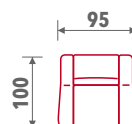

VAL OPRUGA

LADICA

DOSTUPNO U KOŽI

PLASTIČNA NOŽICA

POMOĆNI LEŽAJ

Elementi

30
30F*
Trosjed
2R

20L*
Dvosjed
2R

10
Fotelja
2R

Ladica
L*

Sastavi

Sastav 01 (26F* + 50 + 22L*)
Sastav 02 (21L* + 50 + 27F*)

Sastav 03 (26F* + 43)
Sastav 04 (42 + 27F*)

Sastav 05 (42 + 28F* + 50 + 22L*)
Sastav 06 (21L* + 50 + 28F* + 43)

Sastav 10 (30F* - 20L* - 10)

Legenda

Dvosjed 1RL
21
21L*

Trosjed 1RL
26
26F*

Trosjed bez R
28
28F*

Damski ležaj
1RD
43

Ugao
50

Ladica
L*

Dvosjed 1RD
22
22L*

Trosjed 1RL
27
27F*

Damski ležaj
1RL
42

Trosjed 2R
30
30F*

Funkcija
ležaj
F*