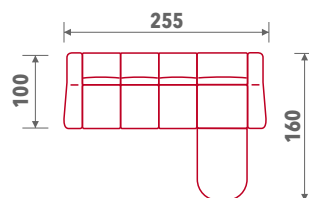

10
Fotelja
2R

Ladica
L*

Sastavi

Sastav 01 (26F* + 50 + 22L*)
Sastav 02 (21L* + 50 + 27F*)

Sastav 03 (26F* + 43)
Sastav 04 (42 + 27F*)

Sastav 05 (42 + 28F* + 50 + 22L*)
Sastav 06 (21L* + 50 + 28F* + 43)

Sastav 10 (30F* - 20L* - 10)

Legenda

Dvosjed 1RL
21
21L*

Trosjed 1RL
26
26F*

Trosjed bez R
28
28F*

Damski ležaj
1RD
43

Ugao
50

Ladica
L*

Dvosjed 1RD
22
22L*