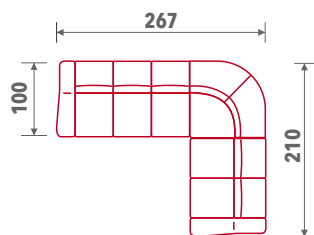

VAL OPRUGA

LADICA

DOSTUPNO U KOŽI

PLASTIČNA NOŽICA

POMOĆNI LEŽAJ

Elementi

30
30F*
Trosjed
2R

20L*
Dvosjed
2R

10
Fotelja
2R

Ladica
L*

Sastavi

Sastav 01 (26F* + 50 + 22L*)
Sastav 02 (21L* + 50 + 27F*)

Sastav 03 (26F* + 43)
Sastav 04 (42 + 27F*)

Sastav 05 (42 + 28F* + 50 + 22L*)
Sastav 06 (21L* + 50 + 28F* + 43)

Sastav 10 (30F* - 20L* - 10)

Legenda

Dvosjed 1RL
21
21L*

Trosjed 1RL
26
26F*

Trosjed bez R
28
28F*

Damski ležaj
1RD
43

Ugao
50

Ladica
L*

Dvosjed 1RD
22
22L*

Trosjed 1RL
27
27F*

Damski ležaj
1RL
42

Trosjed 2R
30
30F*

Funkcija
ležaj
F*