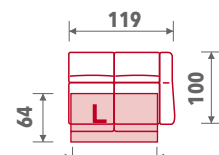

VAL OPRUGA

LADICA

DOSTUPNO U KOŽI

PLASTIČNA NOŽICA

POMOĆNI LEŽAJ

Elementi

30
30F*
Trosjed
2R

20L*
Dvosjed
2R

10
Fotelja
2R

Ladica
L*

Sastavi

Sastav 01 (26F* + 50 + 22L*)
Sastav 02 (21L* + 50 + 27F*)

Sastav 03 (26F* + 43)
Sastav 04 (42 + 27F*)

Sastav 05 (42 + 28F* + 50 + 22L*)
Sastav 06 (21L* + 50 + 28F* + 43)

Sastav 10 (30F* - 20L* - 10)

Legenda

Dvosjed 1RL
21
21L*

Trosjed 1RL
26
26F*

Trosjed bez R
28
28F*

Damski ležaj
1RD
43

Ugao
50

Ladica
L*

Dvosjed 1RD
22
22L*

Trosjed 1RL
27
27F*

Damski ležaj
1RL
42

Trosjed 2R
30
30F*

Funkcija
ležaj
F*