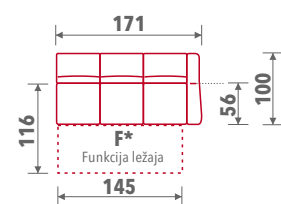

VAL OPRUGA

LADICA

DOSTUPNO U KOŽI

PLASTIČNA NOŽICA

POMOĆNI LEŽAJ

Elementi

30
30F*
Trosjed
2R

20L*
Dvosjed
2R

10
Fotelja
2R

Ladica
L*

Sastavi

Sastav 01 (26F* + 50 + 22L*)
Sastav 02 (21L* + 50 + 27F*)

Sastav 03 (26F* + 43)
Sastav 04 (42 + 27F*)

Sastav 05 (42 + 28F* + 50 + 22L*)
Sastav 06 (21L* + 50 + 28F* + 43)

Sastav 10 (30F* - 20L* - 10)

Legenda

Dvosjed 1RL
21
21L*

Trosjed 1RL
26
26F*

Trosjed bez R
28
28F*

Damski ležaj
1RD
43

Ugao
50

Ladica
L*

Dvosjed 1RD
22
22L*