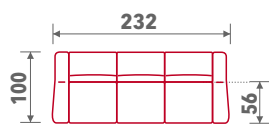

VAL OPRUGA

LADICA

DOSTUPNO U KOŽI

PLASTIČNA NOŽICA

POMOĆNI LEŽAJ

Elementi

30
30F*
Trosjed
2R

20L*
Dvosjed
2R

10
Fotelja
2R

Ladica
L*

Sastavi

Sastav 01 (26F* + 50 + 22L*)
Sastav 02 (21L* + 50 + 27F*)

Sastav 03 (26F* + 43)
Sastav 04 (42 + 27F*)

Sastav 05 (42 + 28F* + 50 + 22L*)
Sastav 06 (21L* + 50 + 28F* + 43)

Sastav 10 (30F* - 20L* - 10)

Legenda

Dvosjed 1RL
21
21L*

Trosjed 1RL
26
26F*

Trosjed bez R
28
28F*

Damski ležaj
1RD
43

Ugao
50

Ladica
L*

Dvosjed 1RD
22
22L*