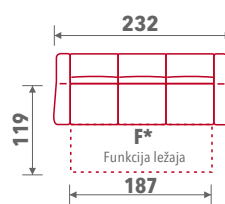

VAL OPRUGA

LADICA

DOSTUPNO U KOŽI

PLASTIČNA NOŽICA

POMOĆNI LEŽAJ

Elementi

30
30F*
Trosjed
2R

20L*
Dvosjed
2R

10
Fotelja
2R

Ladica
L*

Sastavi

Sastav 01 (26F* + 50 + 22L*)
Sastav 02 (21L* + 50 + 27F*)

Sastav 03 (26F* + 43)
Sastav 04 (42 + 27F*)

Sastav 05 (42 + 28F* + 50 + 22L*)
Sastav 06 (21L* + 50 + 28F* + 43)

Sastav 10 (30F* - 20L* - 10)

Legenda

Dvosjed 1RL
21
21L*

Trosjed 1RL
26
26F*

Trosjed bez R
28
28F*

Damski ležaj
1RD
43

Ugao
50

Ladica
L*

Dvosjed 1RD
22
22L*