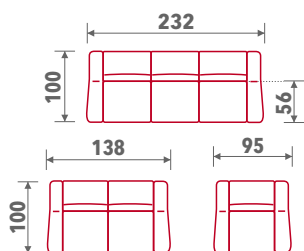

10
Fotelja
2R

Ladica
L*

Sastavi

Sastav 01 (26F* + 50 + 22L*)
Sastav 02 (21L* + 50 + 27F*)

Sastav 03 (26F* + 43)
Sastav 04 (42 + 27F*)

Sastav 05 (42 + 28F* + 50 + 22L*)
Sastav 06 (21L* + 50 + 28F* + 43)

Sastav 10 (30F* - 20L* - 10)

Legenda

Dvosjed 1RL
21
21L*

Trosjed 1RL
26
26F*

Trosjed bez R
28
28F*

Damski ležaj
1RD
43

Ugao
50

Ladica
L*

Dvosjed 1RD
22
22L*

Trosjed 1RL
27
27F*

Damski ležaj
1RL
42

Trosjed 2R
30
30F*

Funkcija
ležaj
F*