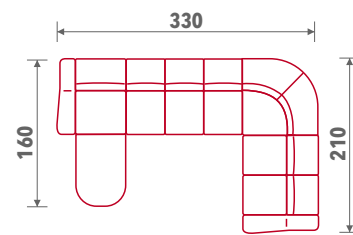

10
Fotelja
2R

Ladica
L*

Sastavi

Sastav 01 (26F* + 50 + 22L*)
Sastav 02 (21L* + 50 + 27F*)

Sastav 03 (26F* + 43)
Sastav 04 (42 + 27F*)

Sastav 05 (42 + 28F* + 50 + 22L*)
Sastav 06 (21L* + 50 + 28F* + 43)

Sastav 10 (30F* - 20L* - 10)

Legenda

Dvosjed 1RL
21
21L*

Trosjed 1RL
26
26F*

Trosjed bez R
28
28F*

Damski ležaj
1RD
43

Ugao
50

Ladica
L*

Dvosjed 1RD
22
22L*