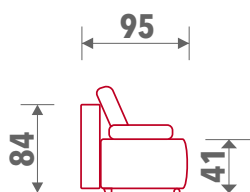

ELASTIČNA
TRAKA

HROM
NOGICA

LEŽAJ

Elementi

36F*
trosjed

Funkcija ležaja

Box za posteljinu