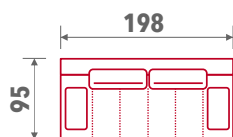

ELASTIČNA
TRAKA

HROM
NOGICA

LEŽAJ

Elementi

36F*
trosjed

Funkcija ležaja

Box za posteljinu