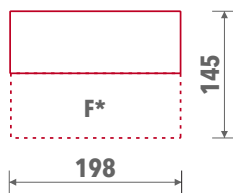

ELASTIČNA
TRAKA

HROM
NOGICA

LEŽAJ

Elementi

36F*
trosjed

Funkcija ležaja

Box za posteljinu