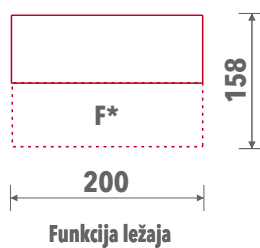

Dimenzije

36F*
trosjed

Funkcija ležaja

Box za posteljinu