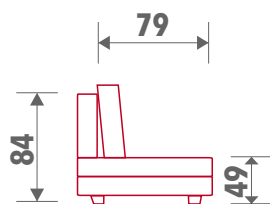

Dimenzije

36F*
trosjed

Funkcija ležaja

Box za posteljinu