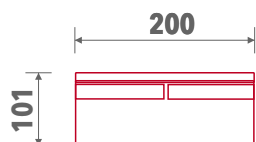

Dimenzije

36F*
trosjed

Funkcija ležaja

Box za posteljinu